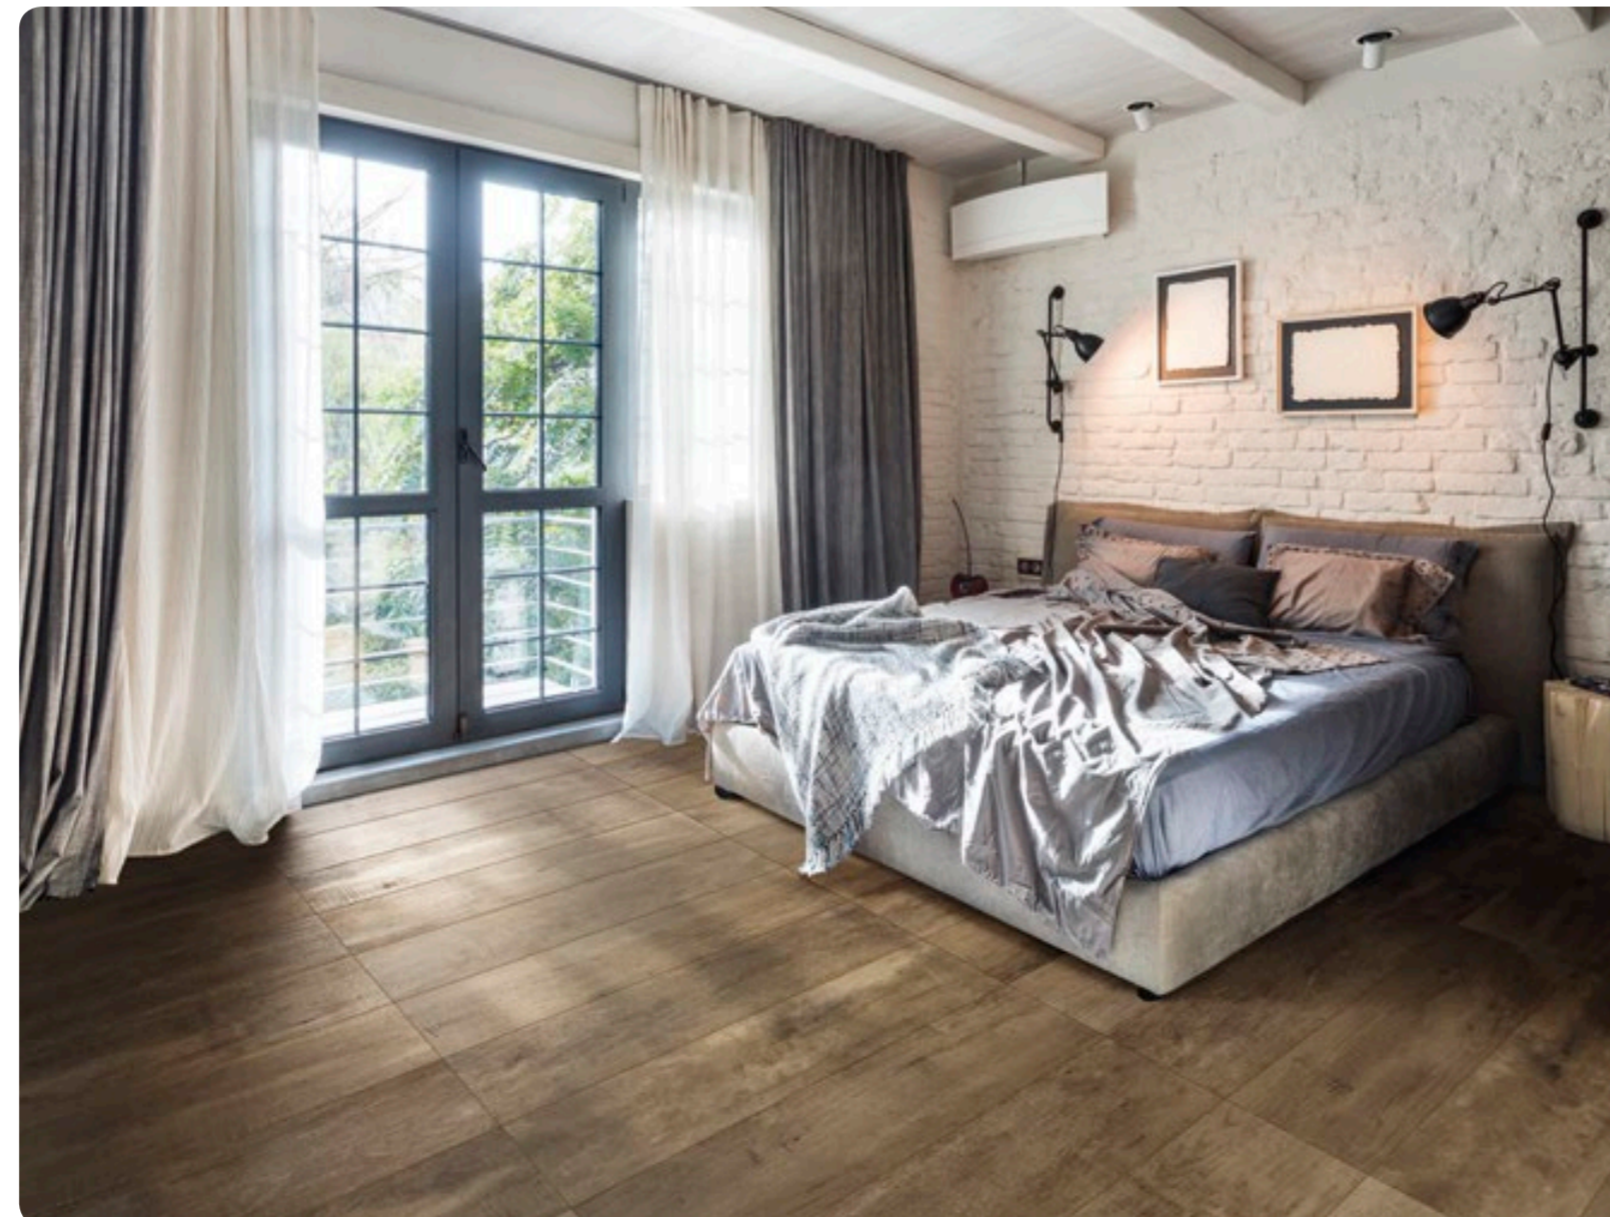

RSPH Marrone rettificato 30x120