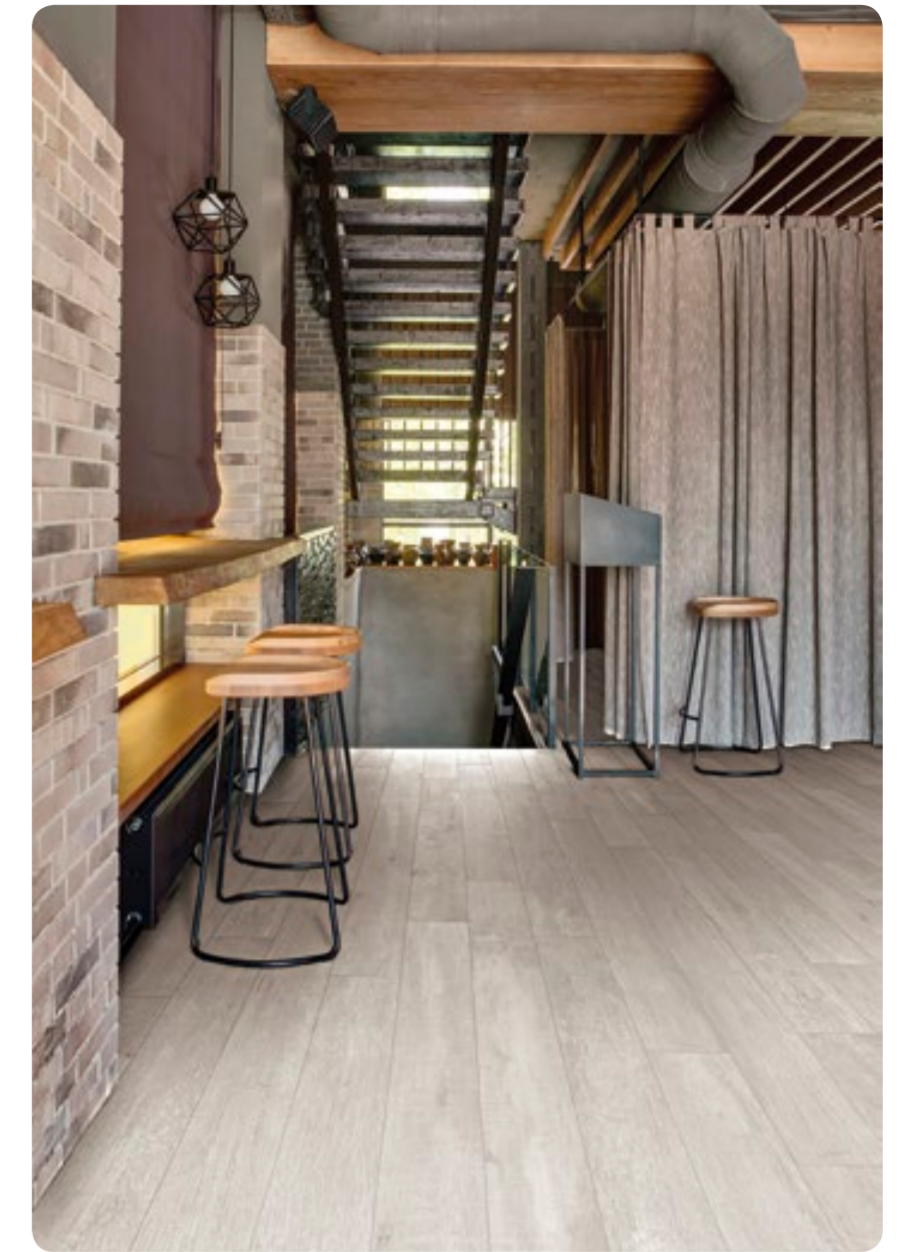

Tonos cromáticos que transforman el espacio. Un nuevo gres de efecto madera lleno de detalles, tonos, nudos y huellas del tiempo: Woodside interpreta la belleza de la madera en la multiplicidad de sus variantes y colores. Tres formatos en cinco tonalidades contemporáneas ponen de relieve el dinamismo gráfico de la superficie.

Тона цвета, преобразующие пространство. Новый керамогранит с эффектом дерева, богатый деталями, оттенками, сучками и отметинами времени. Woodside воспроизводит красоту дерева в разнообразии его пород и цветов. Три формата в пяти современных тонах подчеркивают графическое движение поверхности.