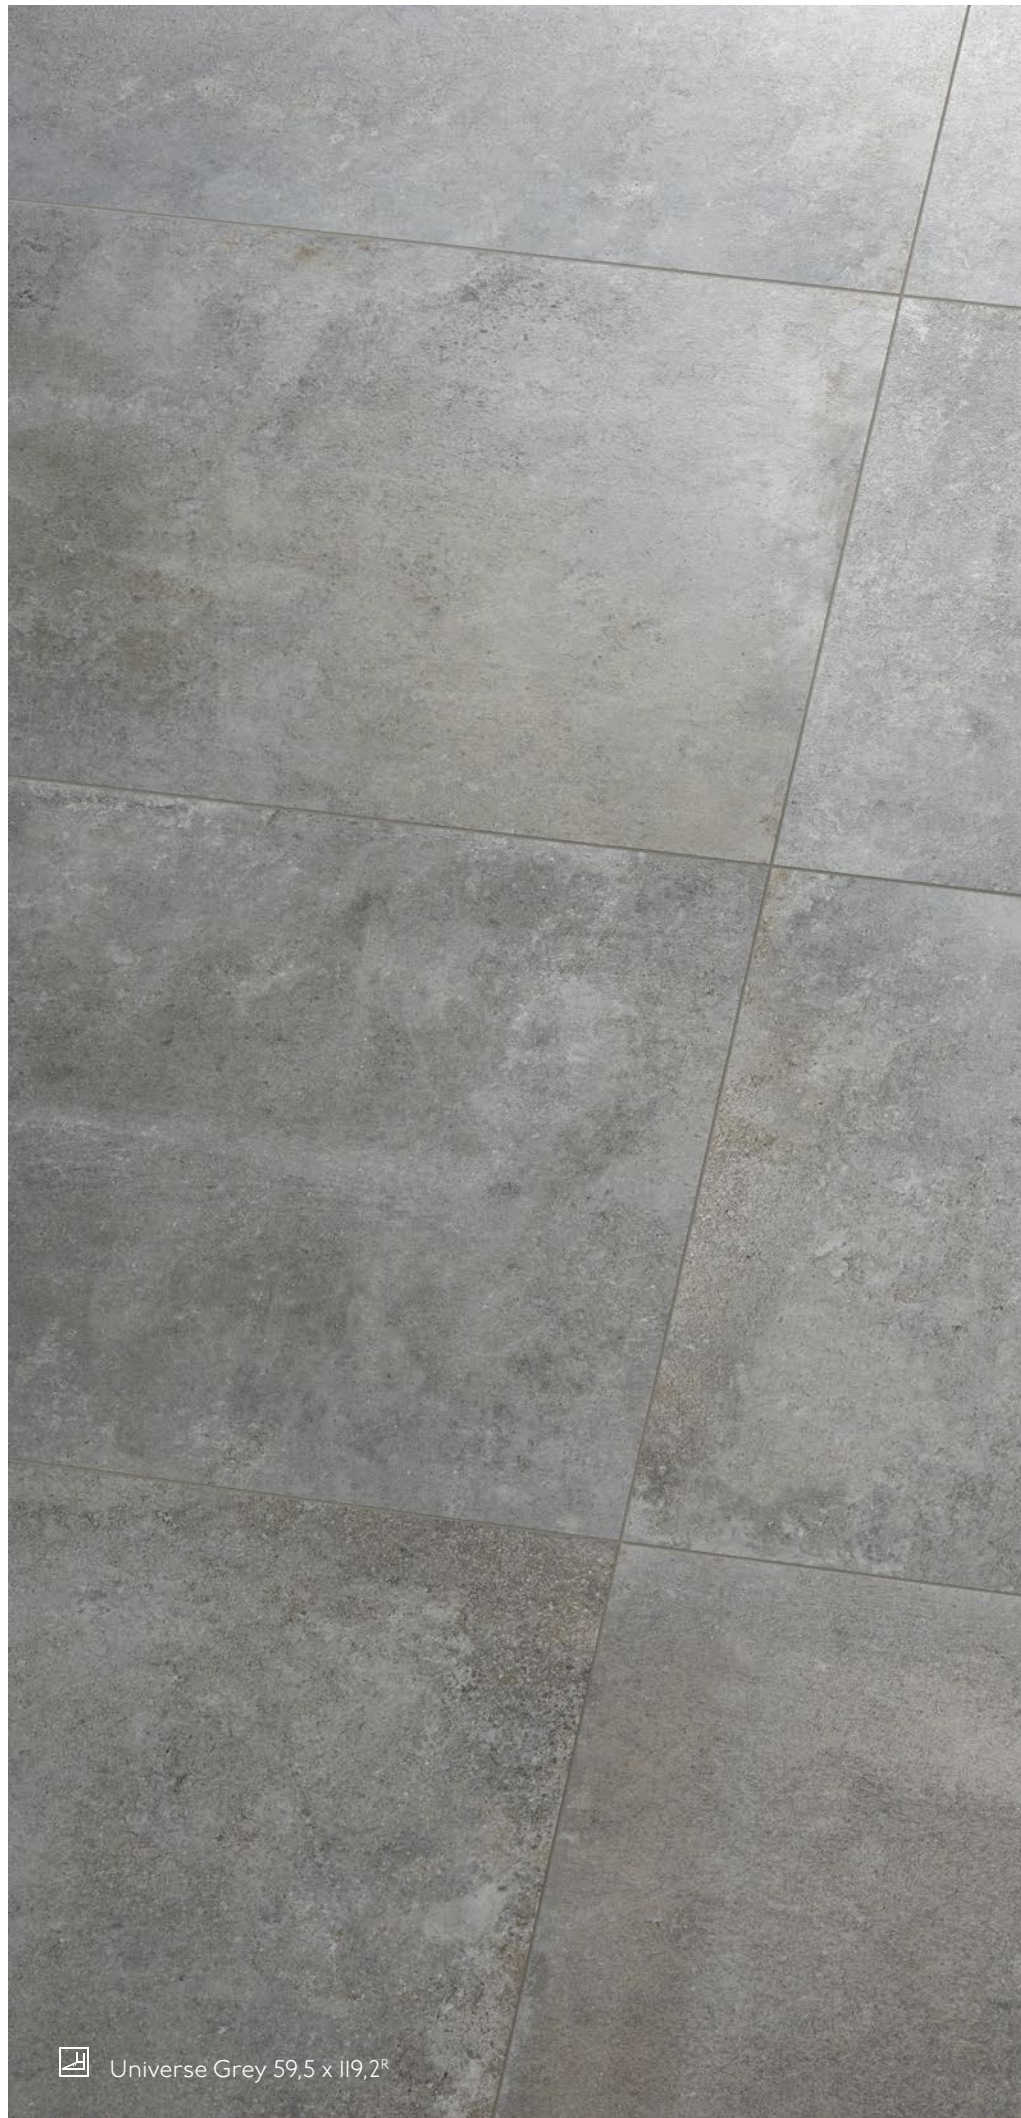

 Universe Grey 59,5 x 119,2<sup>R</sup>

 Universe Edison Grey / Grey 29,5 x 59,5<sup>R</sup>

 Universe Grey 59,5 x 59,5<sup>R</sup>

Colorker®

 Universe Grey 59,5 x 119,2<sup>R</sup>