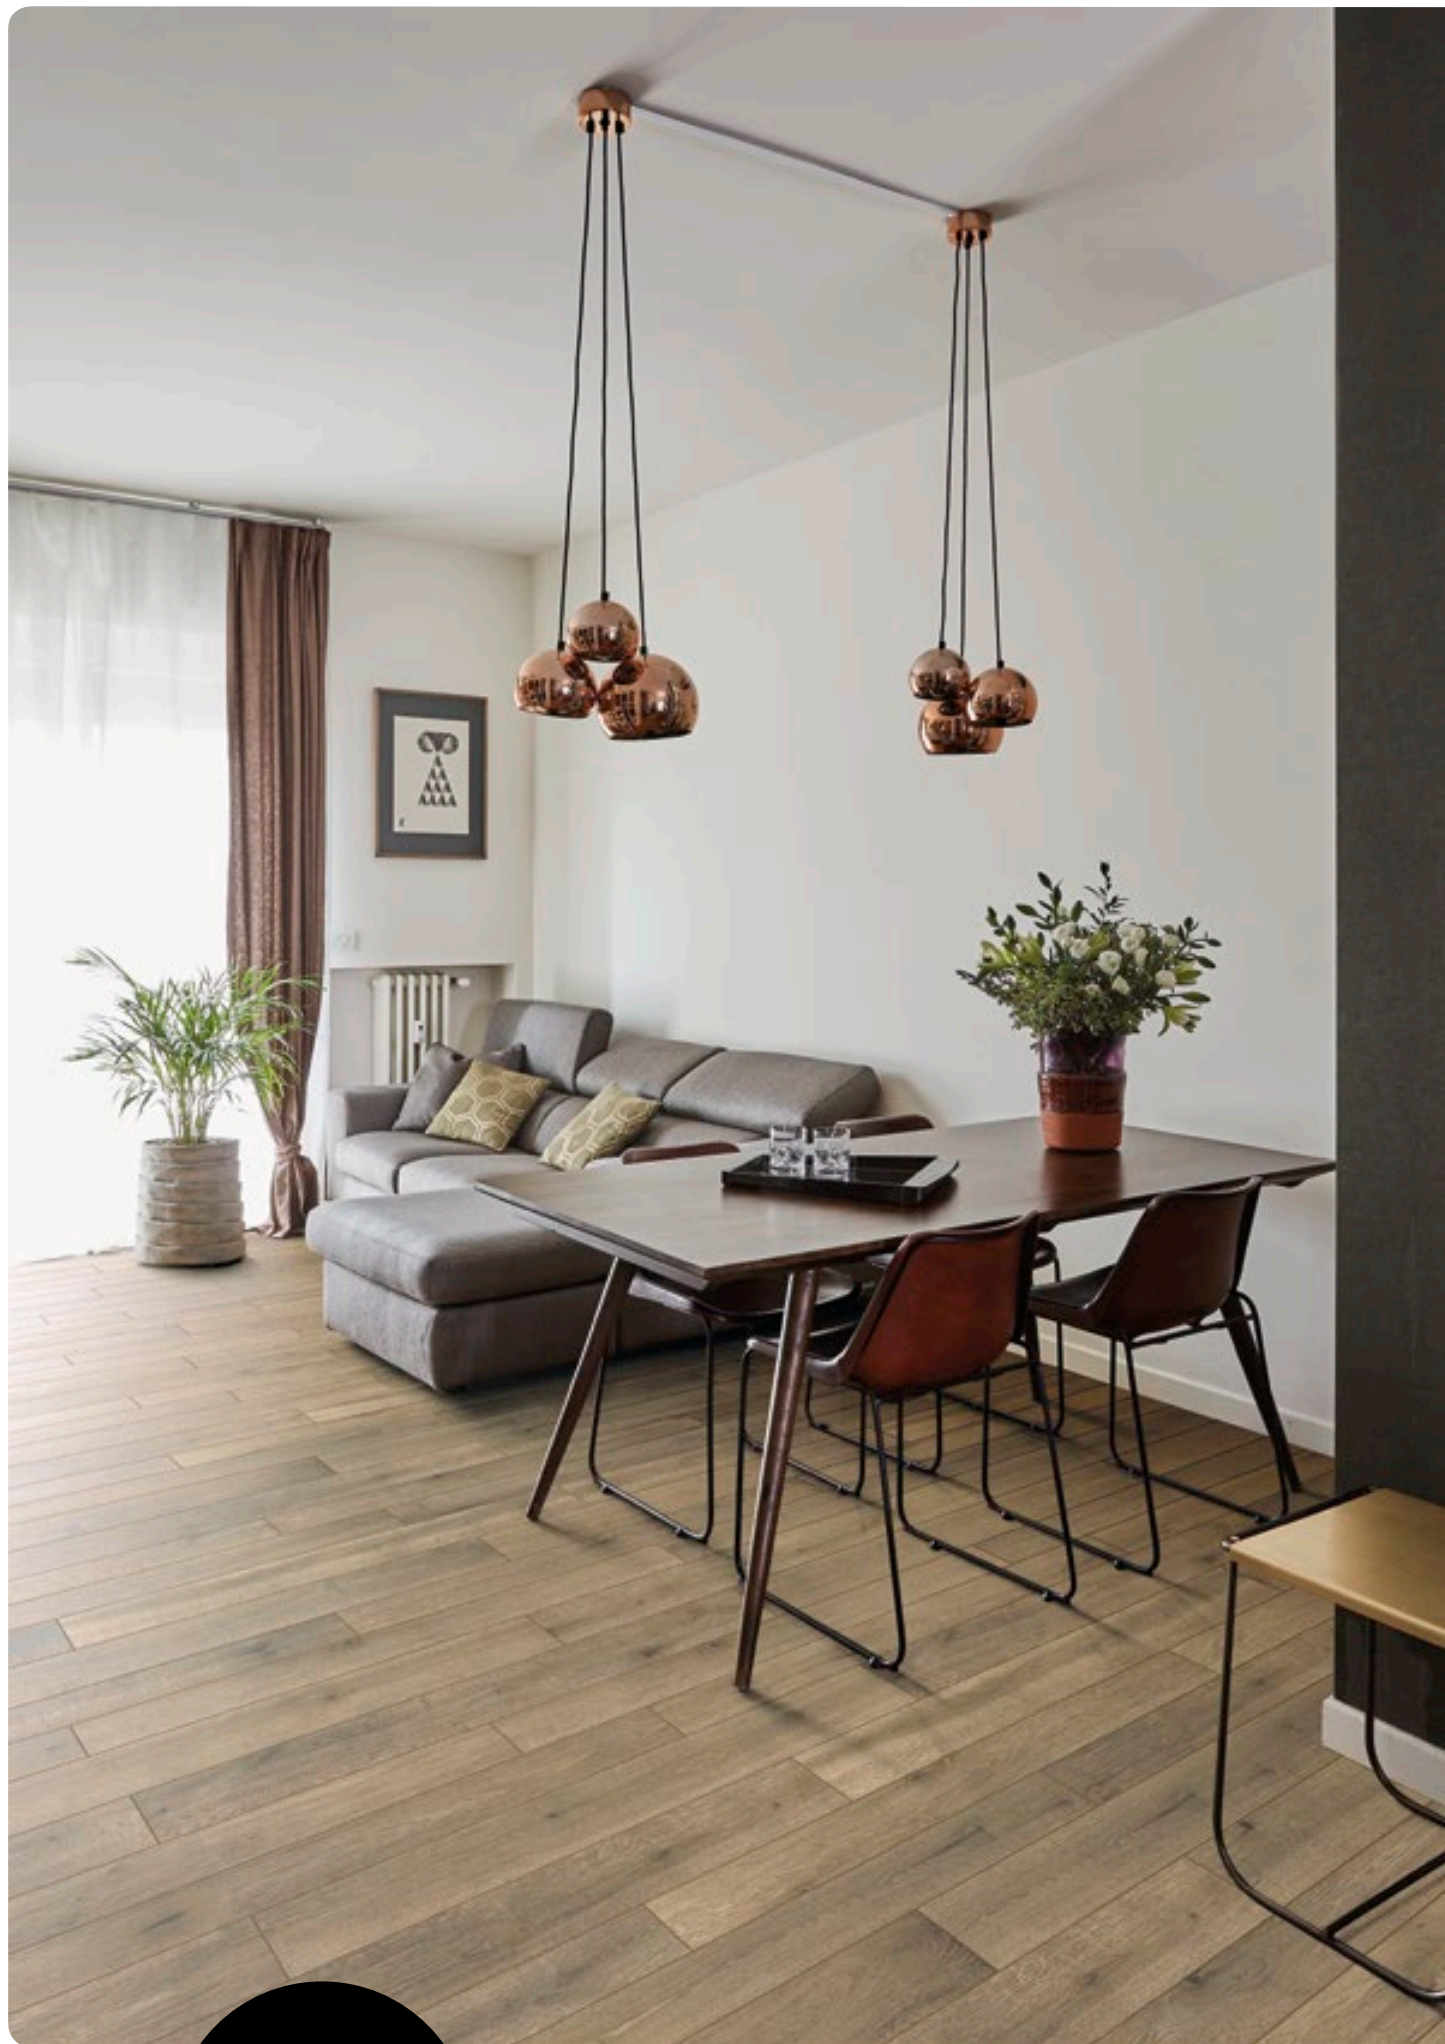

tile

book

Woodreal

---

*Il legno in
gres porcellanato
che esalta le nuance
contemporanee.*

*The porcelain stoneware wood
designed for contemporary
colour schemes.*

---

*Due formati
che moltiplicano
le possibilità
compositive.*

*Two sizes that multiply
compositional potentials.*

---

*Pregiati dettagli
per superfici
accoglienti.*

*Exquisite details for surfaces
with appeal.*

RAGNO