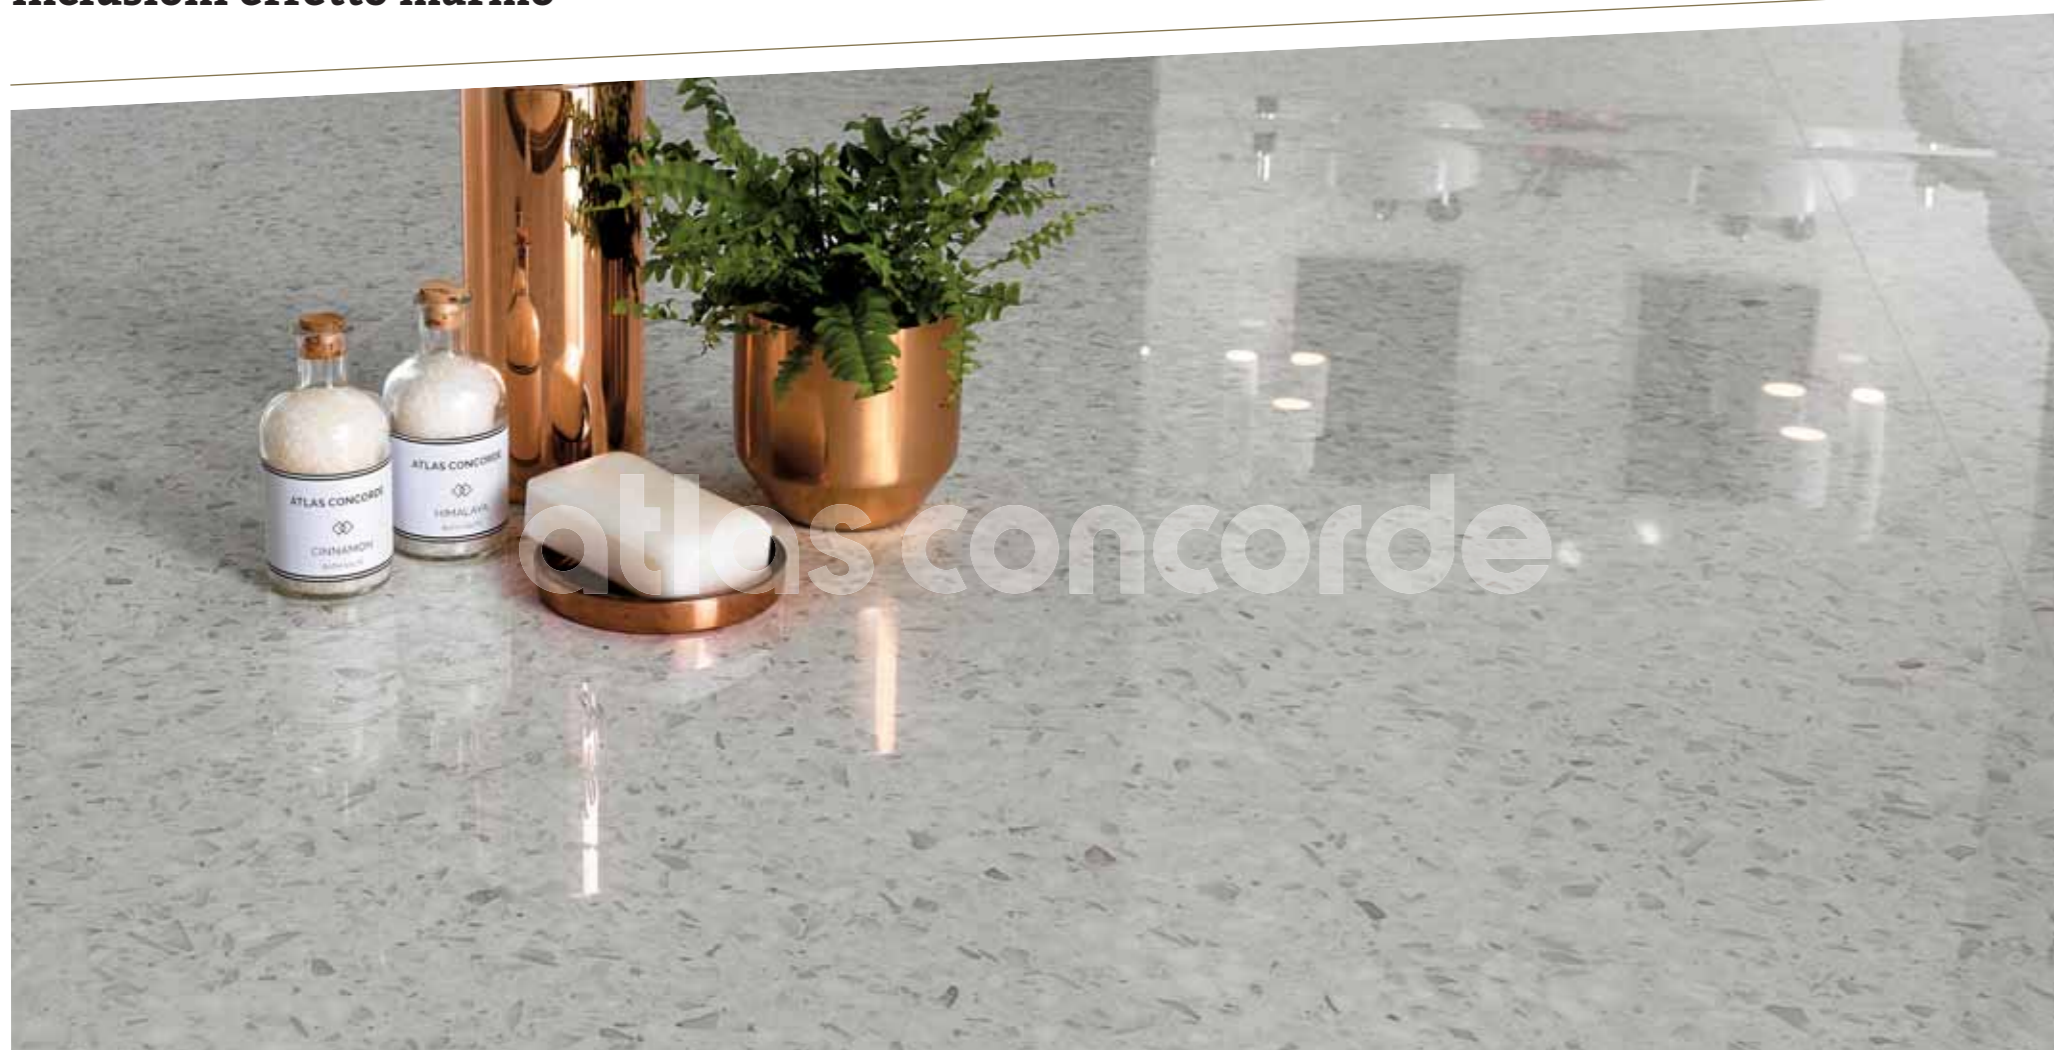

ELEGANT
CHROMATICS,
MARBLE-EFFECT
INSERTS

Eleganti cromatismi,
inclusioni effetto marmo

Inspired by Venetian-style floors in Terrazzo, Marvel Gems reflects the wide range of colours and sizes of the original crushed marble floors.

Inspirate ai pavimenti alla veneziana, le superfici di Marvel Gems riprendono la varietà cromatica e di granulometria degli originali seminati in graniglia di marmo.

D'ÉLÉGANTS CHROMATISMES,
DES INCLUSIONS EFFET MARBRE.
ELEGANTE FARBSPIELE, EINSCHLÜSSE IN
MARMOROPTIK.
ELEGANTES CROMATISMOS, INCLUSIONES DE
EFECTO MÁRMOL.
ЭЛЕГАНТНЫЕ ЦВЕТА ДЕТАЛЕЙ, ИМИТИРУЮЩИХ
МРАМОРНУЮ КРОШКУ.

Les surfaces de la collection
Marvel Gems reprennent
la variété chromatique et
granulométrique du granito
traditionnel.

Inspiziert von venezianischen
Böden, sind die Oberflächen
von Marvel Gems eine
perfekte Nachempfindung
der farblichen Vielfalt und
der durch die Marmorsplitter
erzeugten Korn-an-Korn-
Optik des Vorbilds.

Las superficies de Marvel
Gems inspiradas en los
Pavimentos Venecianos
reanudan la variedad
cromática y de granulometría
de los originales terrazos de
mármol granulado.

Плитки Marvel Gems с
имитацией венецианских
полов точно воспроизводят
богатое разнообразие
цветов, форм и фракций
мраморной крошки,
рассыпанной на поверхности.