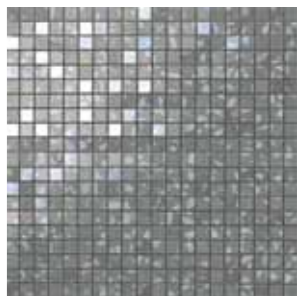

Marvel Terrazzo Grey
Micromosaico
30,5x30,5 cm - 12"x12"