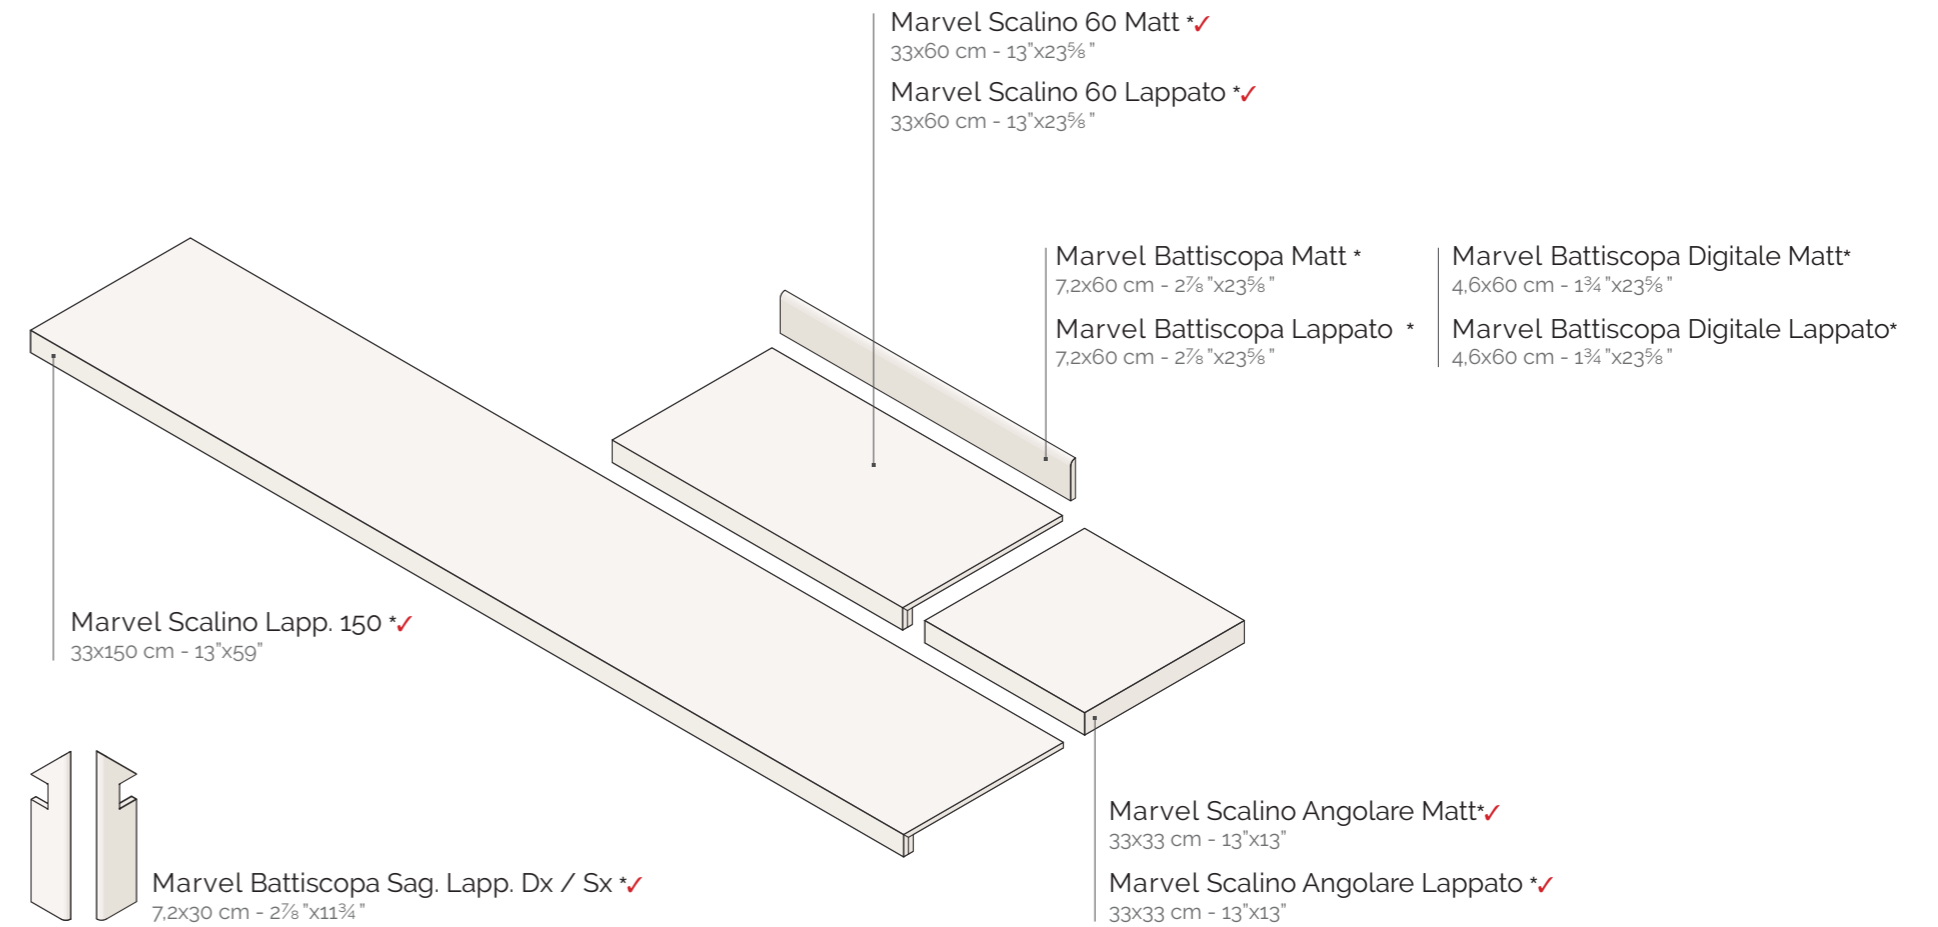

trim tiles

indoor trim tiles

* Available in all colours / Disponibile in tutti i colori
Disponibile dans toutes les couleurs / In allen Farben Verfügbar
Disponibles en todos los colores / Имеются все цвета

✓ These parts are supplied to order / I pezzi sono disponibili su ordinazione
Les pièces sont disponibles sur commande / Die Teile sind auf Bestellung lieferbar
Las piezas se hacen por encargo / Изготавливаются на заказ

notes

For information and details relating to codes, packaging and weight it is recommended to refer to the latest pricelist / Per le informazioni e i dati relativi a codici, imballaggi e pesi occorre sempre consultare l'ultimo listino aggiornato e in vigore. / Pour toutes informations et renseignements concernant les codes, les emballages et les poids, il y a toujours lieu de consulter le dernier tarif en vigueur et mis à jour / Für Informationen und Daten die den Code, die Verpackung und das Gewicht betreffen bitte die aktuellste Preisliste zugrunde legen / Para acceder a la información y a los datos relativos a códigos, embalajes y pesos hay que consultar siempre la última lista de precios actualizada y vigente / Для информации о кодах, упаковках и весе обращайтесь к последнему действующему прайс-листу.

Colours and optical features of the materials illustrated in this catalogue are to be regarded as mere indications / I colori e le caratteristiche estetiche dei materiali illustrati nel presente catalogo sono da ritenersi puramente indicativi / Les coloris et les caractéristiques esthétiques des références illustrées dans le catalogue sont donnés à titre purement indicatif / Die Farben und die ästhetischen Eigenschaften der in diesem Katalog abgebildeten Produkte sind als reine Richtwerte zu betrachten / Los colores y las características estéticas de los materiales ilustrados en el presente catálogo deben ser considerados como puramente indicativos. / Цвета и эстетические характеристики описанных в настоящем каталоге материалов являются только ориентировочными.