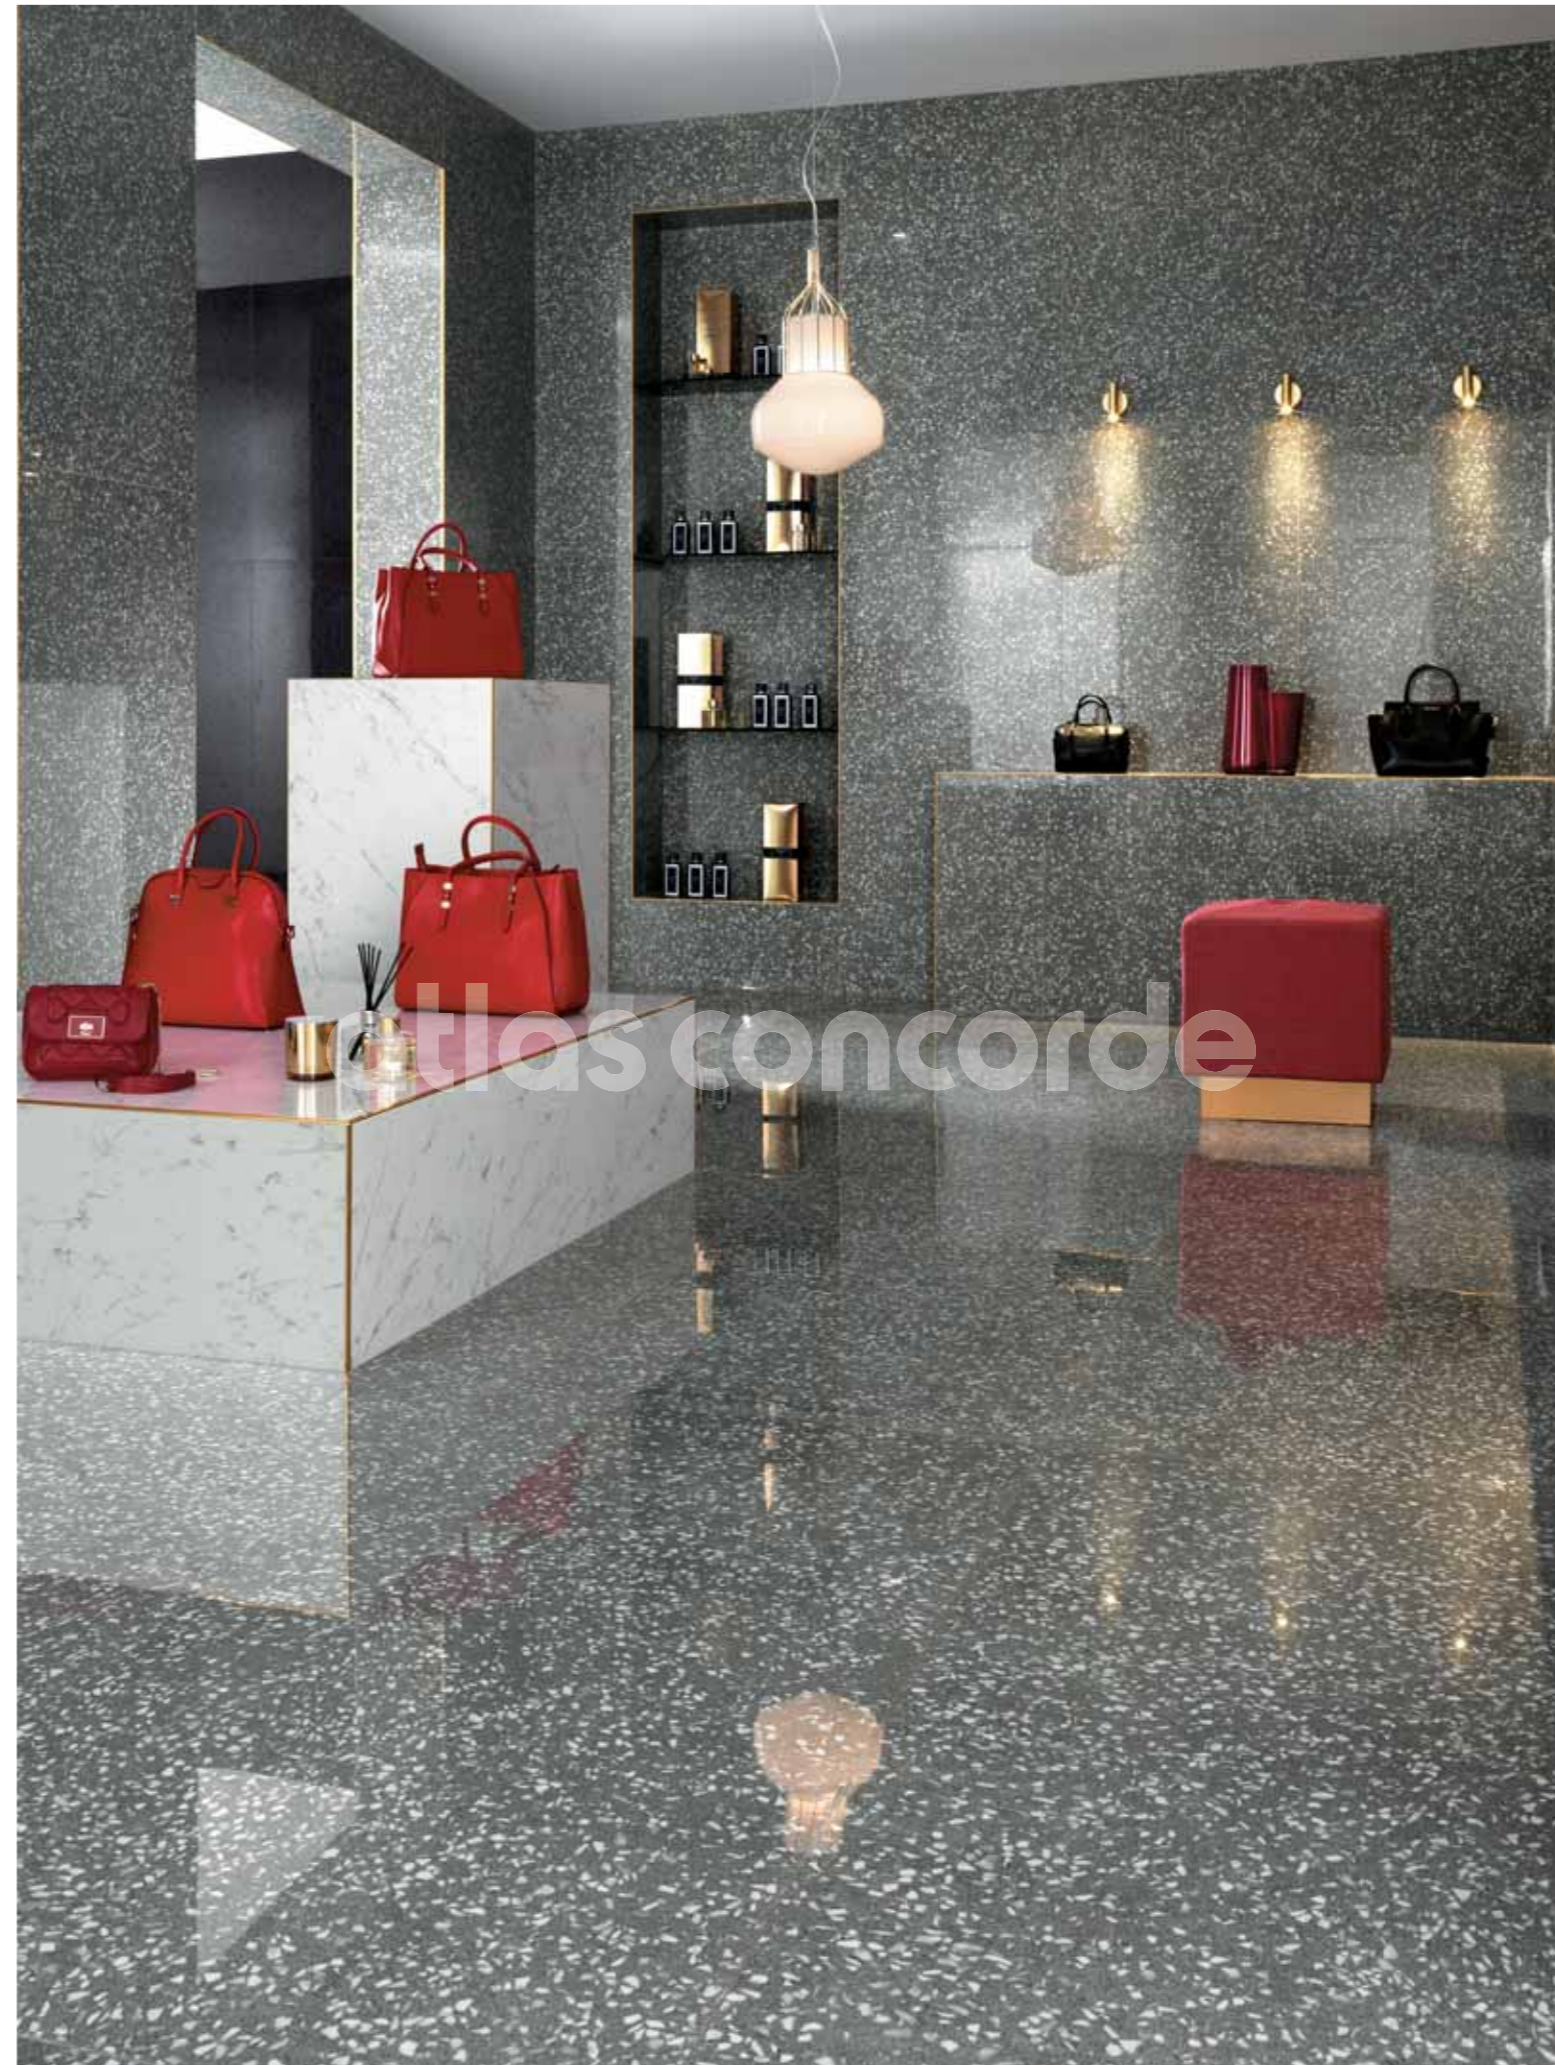

Inspired by Venetian Terrazzo, these tiles ensure resistance and durability over the years, with low-maintenance costs.

Ispirazione al terrazzo alla veneziana che garantisce resistenza, durevolezza negli anni e bassi costi di manutenzione.

L'inspiration du granito garantit résistance, longévité et bas coûts d'entretien.

Am traditionellen Terrazzoboden inspiriert, der Beständigkeit, Langlebigkeit über Jahre und geringen Pflegeaufwand gewährleistet.

Inspiración en el terrazo veneciano que garantiza resistencia, durabilidad en los años y bajos costes de mantenimiento.

Плитка с фактурой венецианского терраццо стойка, долговечна и экономна в уходе.