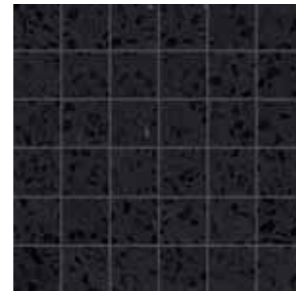

half hex

Marvel Half Hex Warm Lappato
33x48,3 cm - 13"x19"

Terrazzo Cream + Terrazzo Black

esagono optical

Marvel Mosaico Esagono Optical Cold Lappato
30,5x26,3 cm - 12"x10½"

Terrazzo White + Terrazzo Grey + Terrazzo Black

mosaico lappato

Marvel Terrazzo White Mosaico Lappato
30x30 cm - 11½"x11½"

Marvel Terrazzo Pearl Mosaico Lappato
30x30 cm - 11½"x11½"

Marvel Terrazzo Cream Mosaico Lappato
30x30 cm - 11½"x11½"

Marvel Terrazzo Grey Mosaico Lappato
30x30 cm - 11½"x11½"

Marvel Terrazzo Black Mosaico Lappato
30x30 cm - 11½"x11½"

listello&angolo

Marvel Terrazzo White Listello Lappato
7x60 cm - 2¾"x23¾"

Marvel Terrazzo White Angolo Lappato
7x7 cm - 2¾"x2¾"

Marvel Terrazzo Grey Listello Lappato
7x60 cm - 2¾"x23¾"

Marvel Terrazzo Grey Angolo Lappato
7x7 cm - 2¾"x2¾"

Marvel Terrazzo Pearl Listello Lappato
7x60 cm - 2¾"x23¾"

Marvel Terrazzo Pearl Angolo Lappato
7x7 cm - 2¾"x2¾"

Marvel Terrazzo Black Listello Lappato
7x60 cm - 2¾"x23¾"

Marvel Terrazzo Black Angolo Lappato
7x7 cm - 2¾"x2¾"

Marvel Terrazzo Cream Listello Lappato
7x60 cm - 2¾"x23¾"

Marvel Terrazzo Cream Angolo Lappato
7x7 cm - 2¾"x2¾"

trim tiles

indoor trim tiles

* Available in all colours / Disponibile in tutti i colori
Disponibile dans toutes les couleurs / In allen Farben Verfügbar
Disponibles en todos los colores / Имеются все цвета

✓ These parts are supplied to order / I pezzi sono disponibili su ordinazione
Les pièces sont disponibles sur commande / Die Teile sind auf Bestellung lieferbar
Las piezas se hacen por encargo / Изготавливаются на заказ

notes