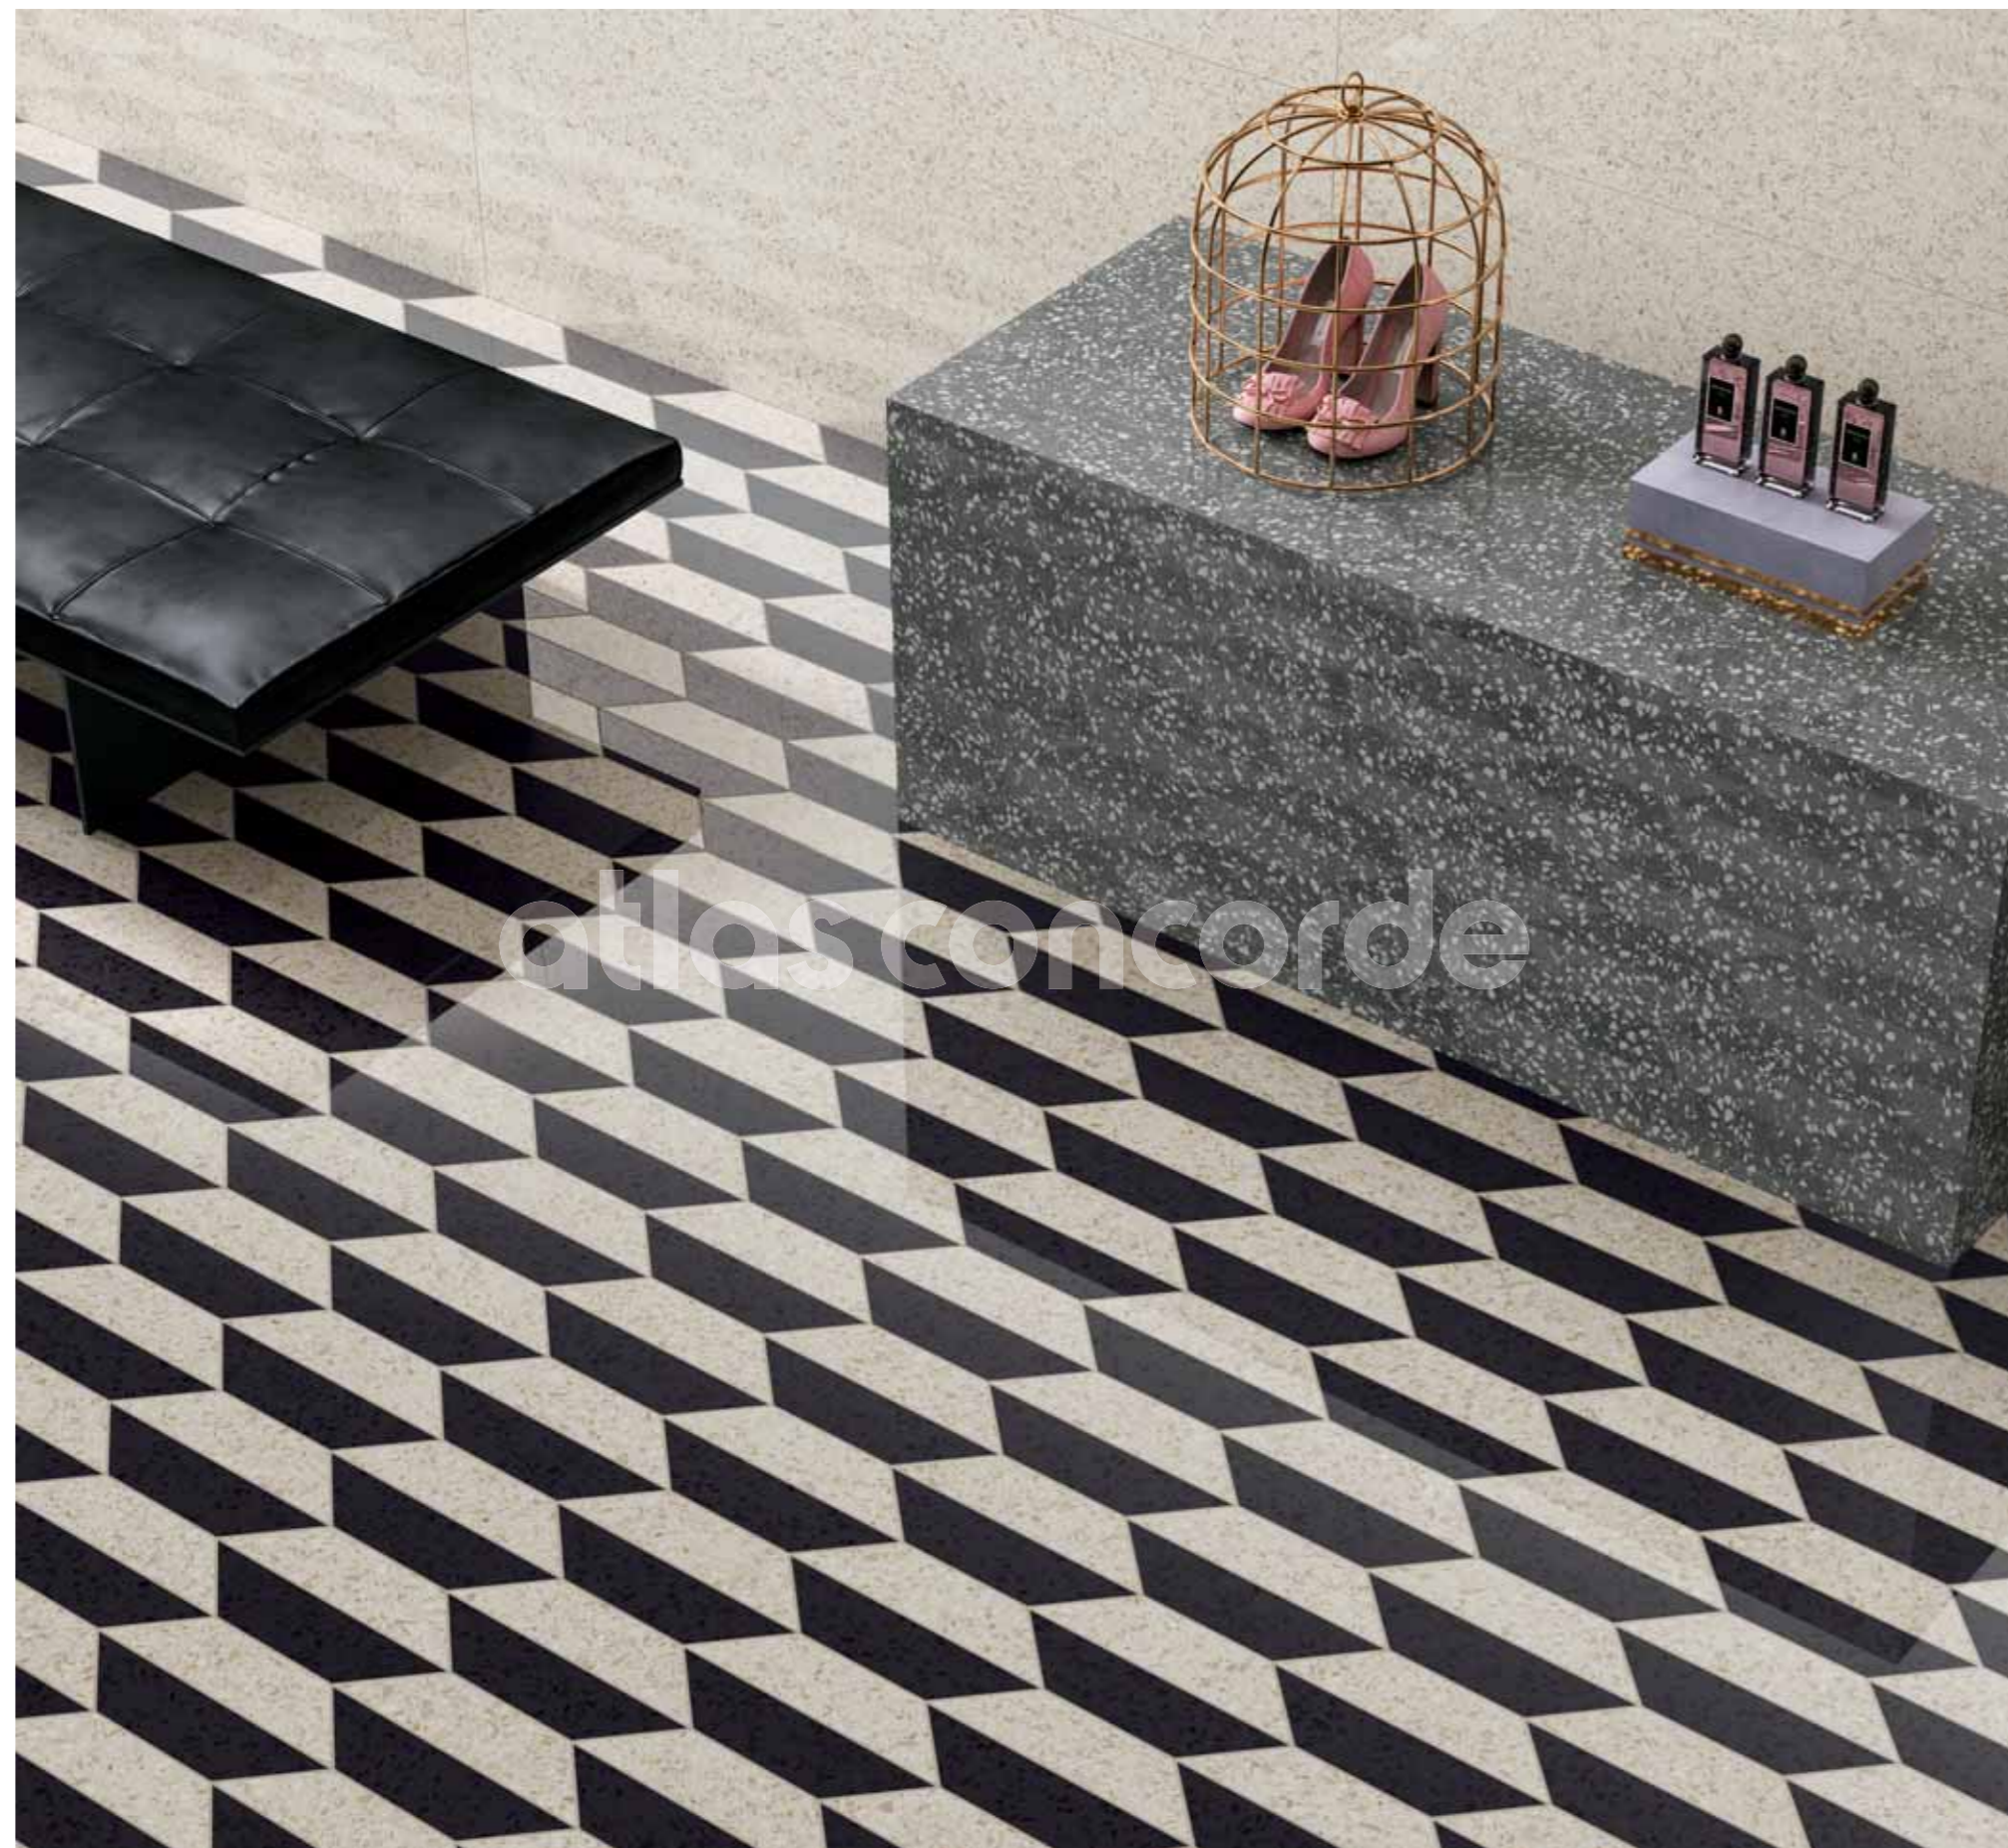

MARVEL **Half Hex Warm Lappato**
33x48,3 cm - 13"x 19"
Terrazzo Cream + Terrazzo Black