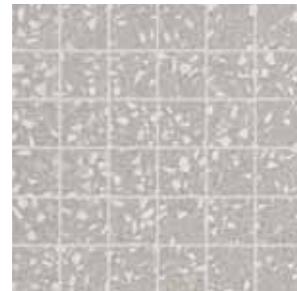

Marvel Terrazzo Pearl Mosaico Lappato
30x30 cm - 11½"x11½"