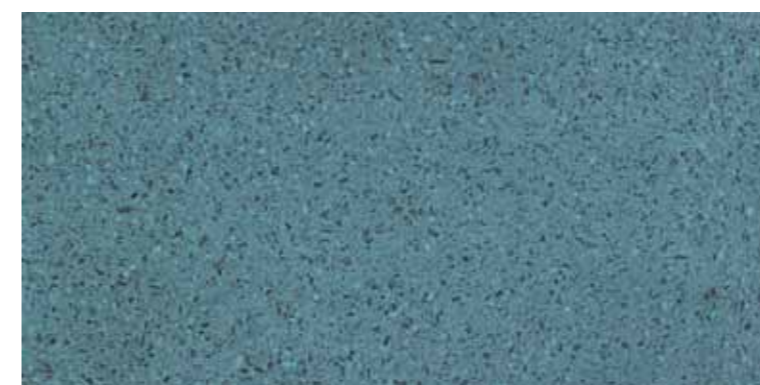

Marvel Terrazzo Pearl Spigolo
0,8x20 cm - 3/8"x7 7/8"

Spigolo A.E.
0,8x0,8 cm - 3/8"x3/8"

Marvel Palladiana Carrara 110
50x110 cm - 19⁵/₈"x43¹/₄"

Marvel Terrazzo Blue 80
40x80 cm - 15³/₄"x31¹/₂"

Marvel Carrara Pure Spigolo
0,8x20 cm - 3/8"x7 7/8"