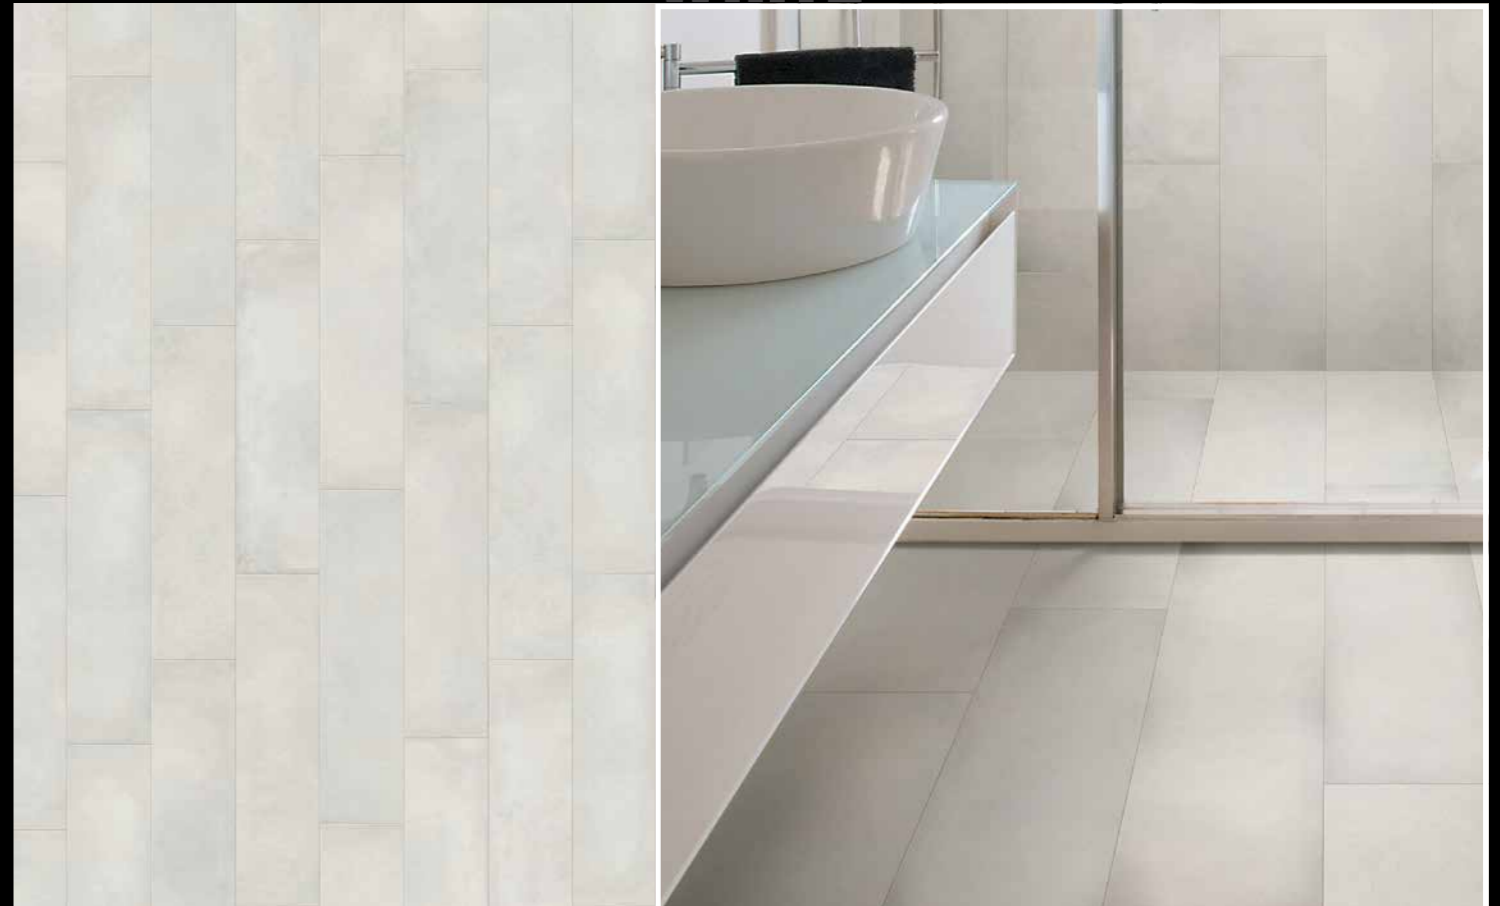

25x100 - 10"x40"

WHITE