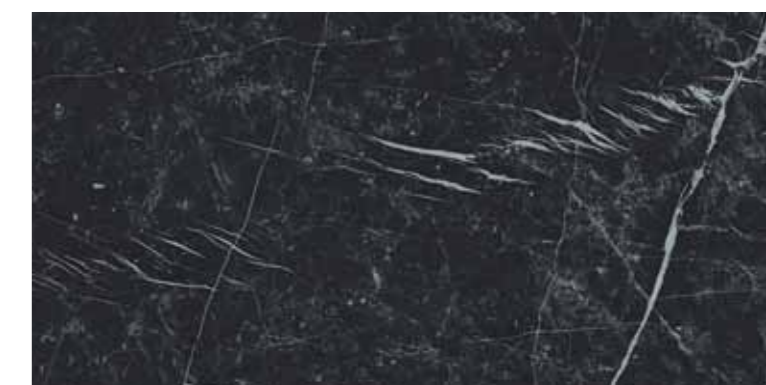

Marvel Nero Marquina 80
40x80 cm - 15³/₄"x31¹/₂"