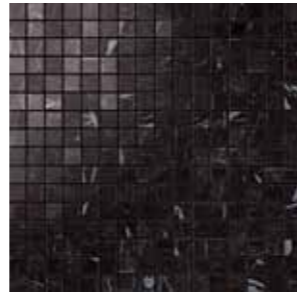

Marvel Nero Marquina Mosaico Lappato
30x30 cm - 11³/₄"x11³/₄"