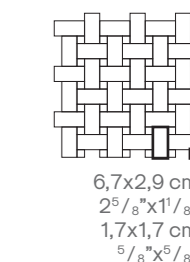

MOSAICO ESAGONO LAPPATO

CHEVRON LAPPATO

MOSAICO ESAGONO 3D

MOSAICO ESAGONO GEO LAPPATO

CHEVRON COLD LAPPATO

BASKETWEAVE LAPPATO

HALF HEX LAPPATO