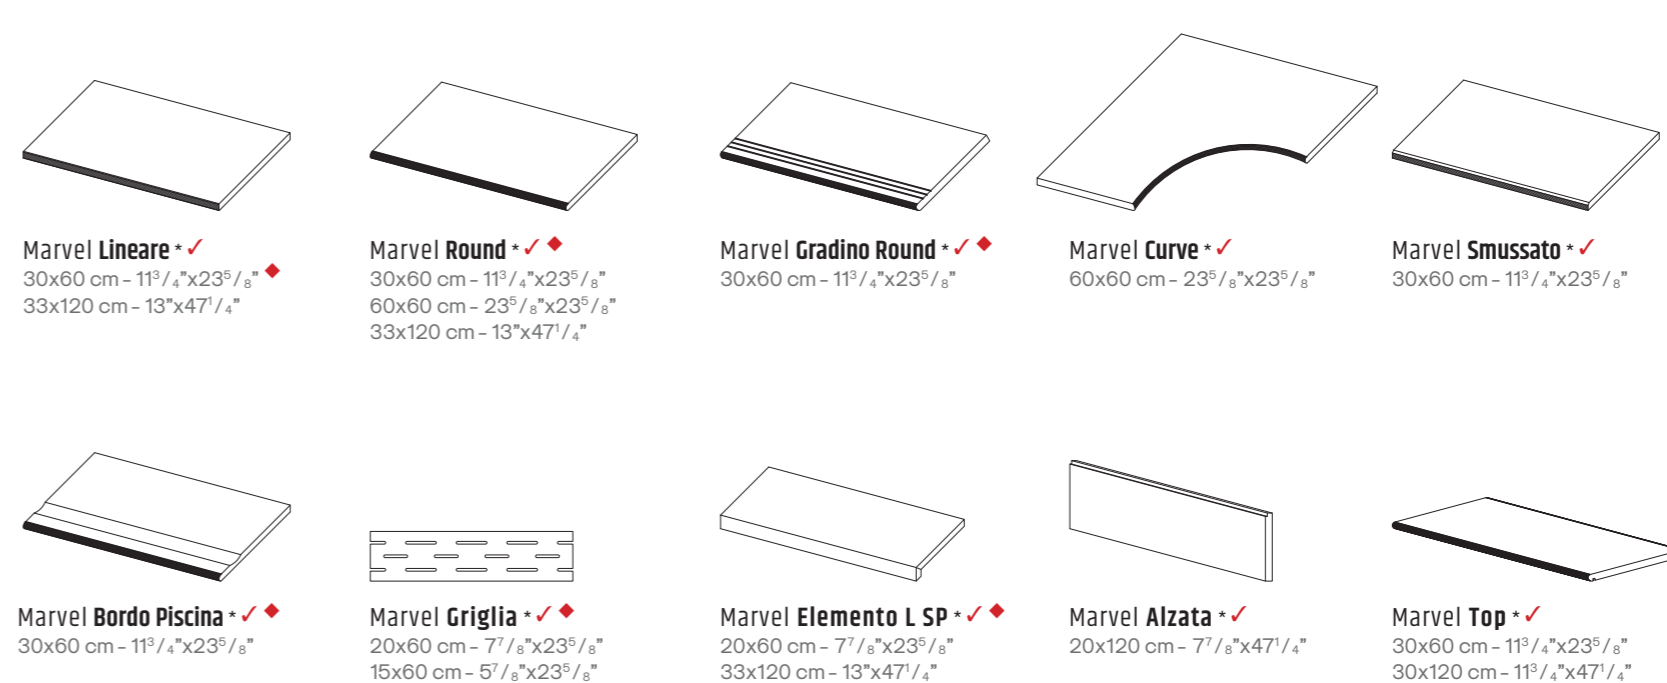

* Available in all colours
Disponibile in tutti i colori
Disponible dans toutes les couleurs
In allen Farben Verfügbar
Disponibles en todos los colores
Имеются все цвета

✓ These parts are supplied to order
I pezzi sono disponibili su ordinazione
Les pièces sont disponibles sur commande
Die Teile sind auf Bestellung lieferbar
Las piezas se hacen por encargo
Изготавливаются на заказ

◆ Right/left angular elements are available / Sono disponibili gli elementi angolari dx/sx / Les éléments d'angle de droite et de gauche sont disponibles / Sind mit entsprechenden Eckelementen rechts/links erhältlich / Disponen de los elementos angulares der./izq. correspondientes. / Доступны правый и левый угловые элементы.