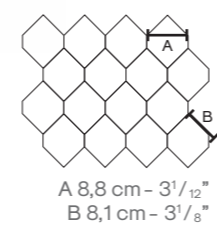

Marvel Nero Marquina  
Chevron Lappato  
22,5x22,9 cm - 8<sup>3</sup>/<sub>4</sub>"x9"

**MOSAICO ESAGONO 3D**

Marvel Carrara Pure  
Mosaico Esagono 3D  
28,2x35,3 cm - 11"x14"

Marvel Bianco Dolomite  
Mosaico Esagono 3D  
28,2x35,3 cm - 11"x14"