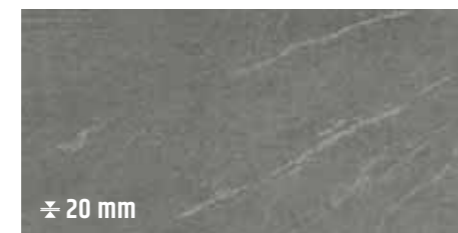

OUTDOOR PAVING

60x120 cm - 23⁵/₈"x47¹/₄"