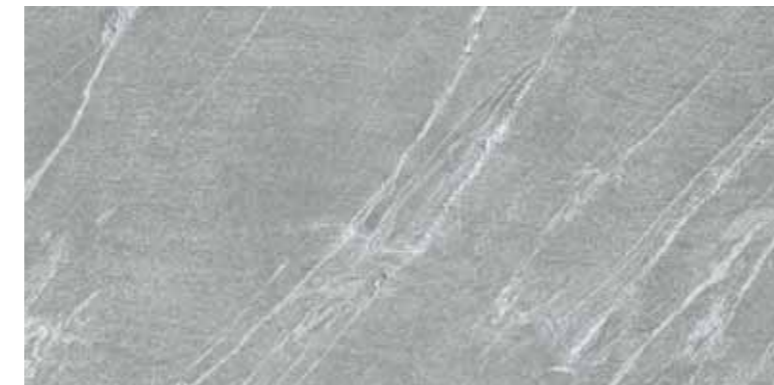

Marvel Cardoso Elegant 80
40x80 cm - 15³/₄"x31¹/₂"

Marvel Cardoso Elegant Spigolo
0,8x20 cm - 3¹/₈"x7⁷/₈"

Spigolo A.E.
0,8x0,8 cm - 3¹/₈"x3¹/₈"