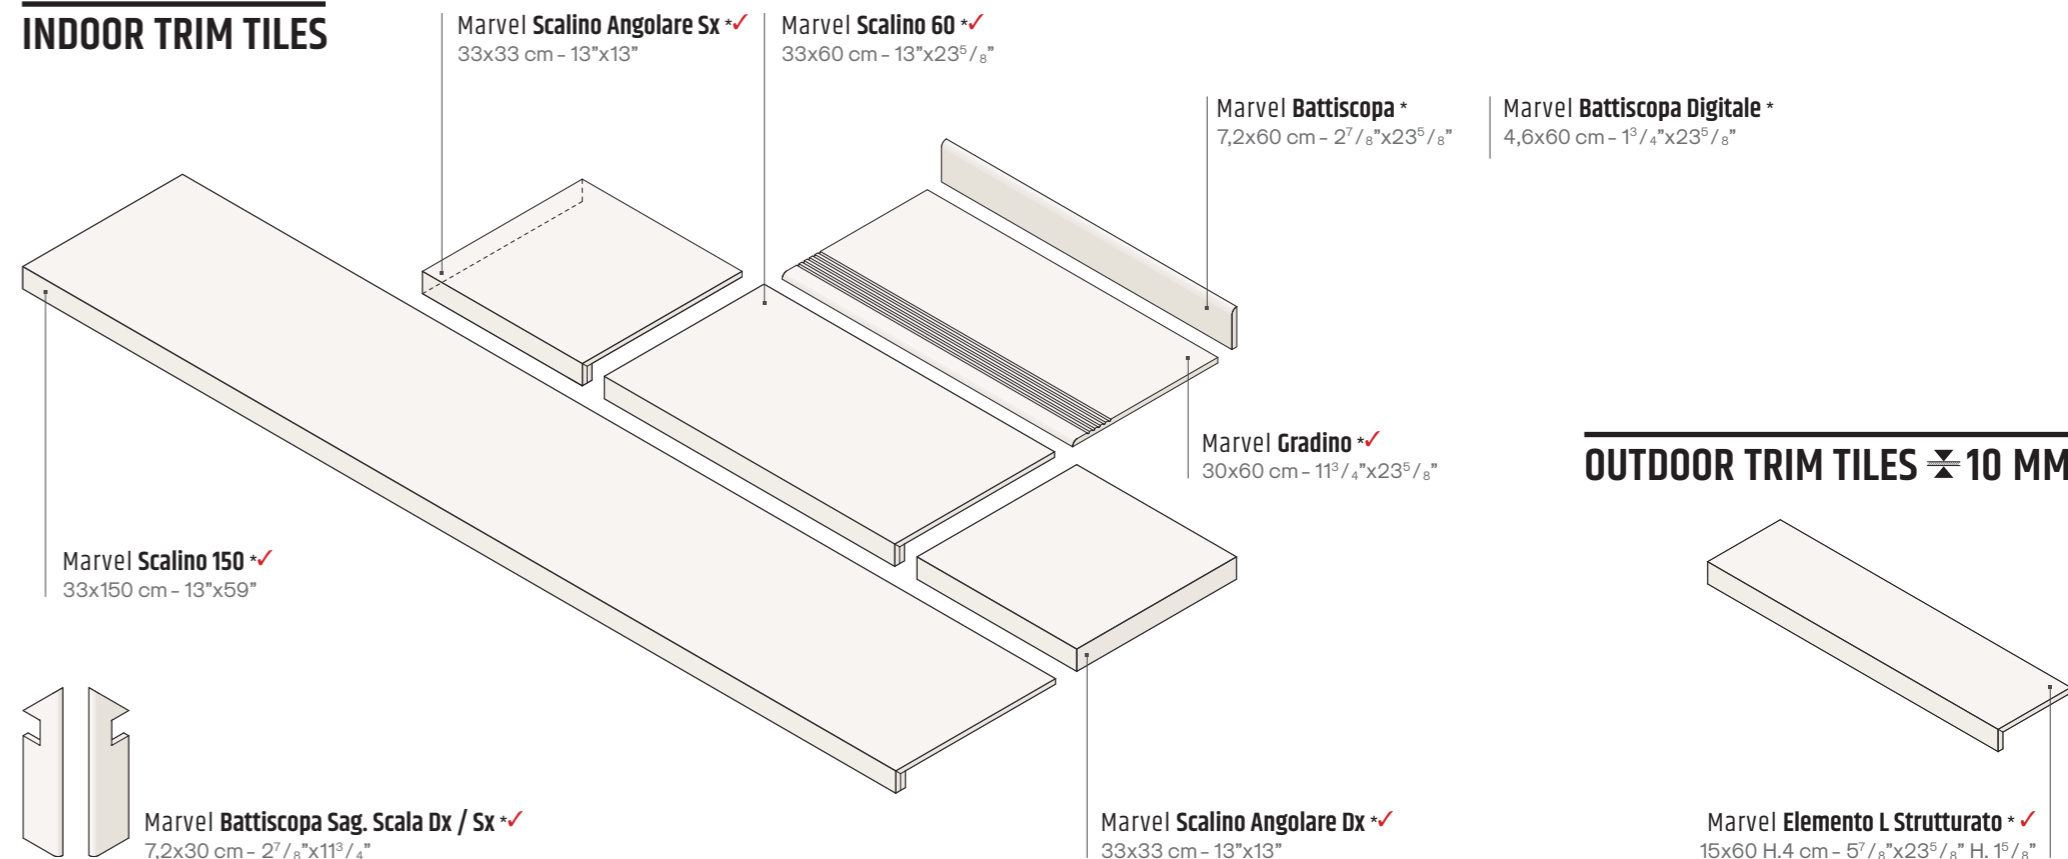

Atlas Concorde reserves the right to modify any product without notice and will not be liable for any direct or indirect damage resulting from such modifications / Atlas Concorde si riserva di modificare i prodotti senza preavviso, declinando ogni responsabilità su eventuali danni diretti o indiretti derivanti da eventuali modifiche / Atlas Concorde se réserve le droit de modifier ses produits sans préavis et décline toute responsabilité concernant les éventuels dommages directs ou indirects qui pourraient dériver de ces modifications / Atlas Concorde behält sich das Recht vor jederzeit und ohne vorherige Ankündigung, die Produkte zu verändern, und lehnt jede Haftung bei direkten oder indirekten Schäden ab, die von diesen Veränderungen herrühren / Atlas Concorde se reserva el derecho de modificar los productos sin previo aviso, rechaza cualquier responsabilidad sobre eventuales daños directos o indirectos derivados de eventuales modificaciones / Atlas Concorde оставляет за собой право изменять характеристики изделий без предварительного уведомления, отклоняя при этом любую ответственность за прямые или косвенные убытки, возникшие в результате изменений.

TRIM TILES

INDOOR TRIM TILES

OUTDOOR TRIM TILES ≅ 10 MM

OUTDOOR TRIM TILES ≅ 20 MM