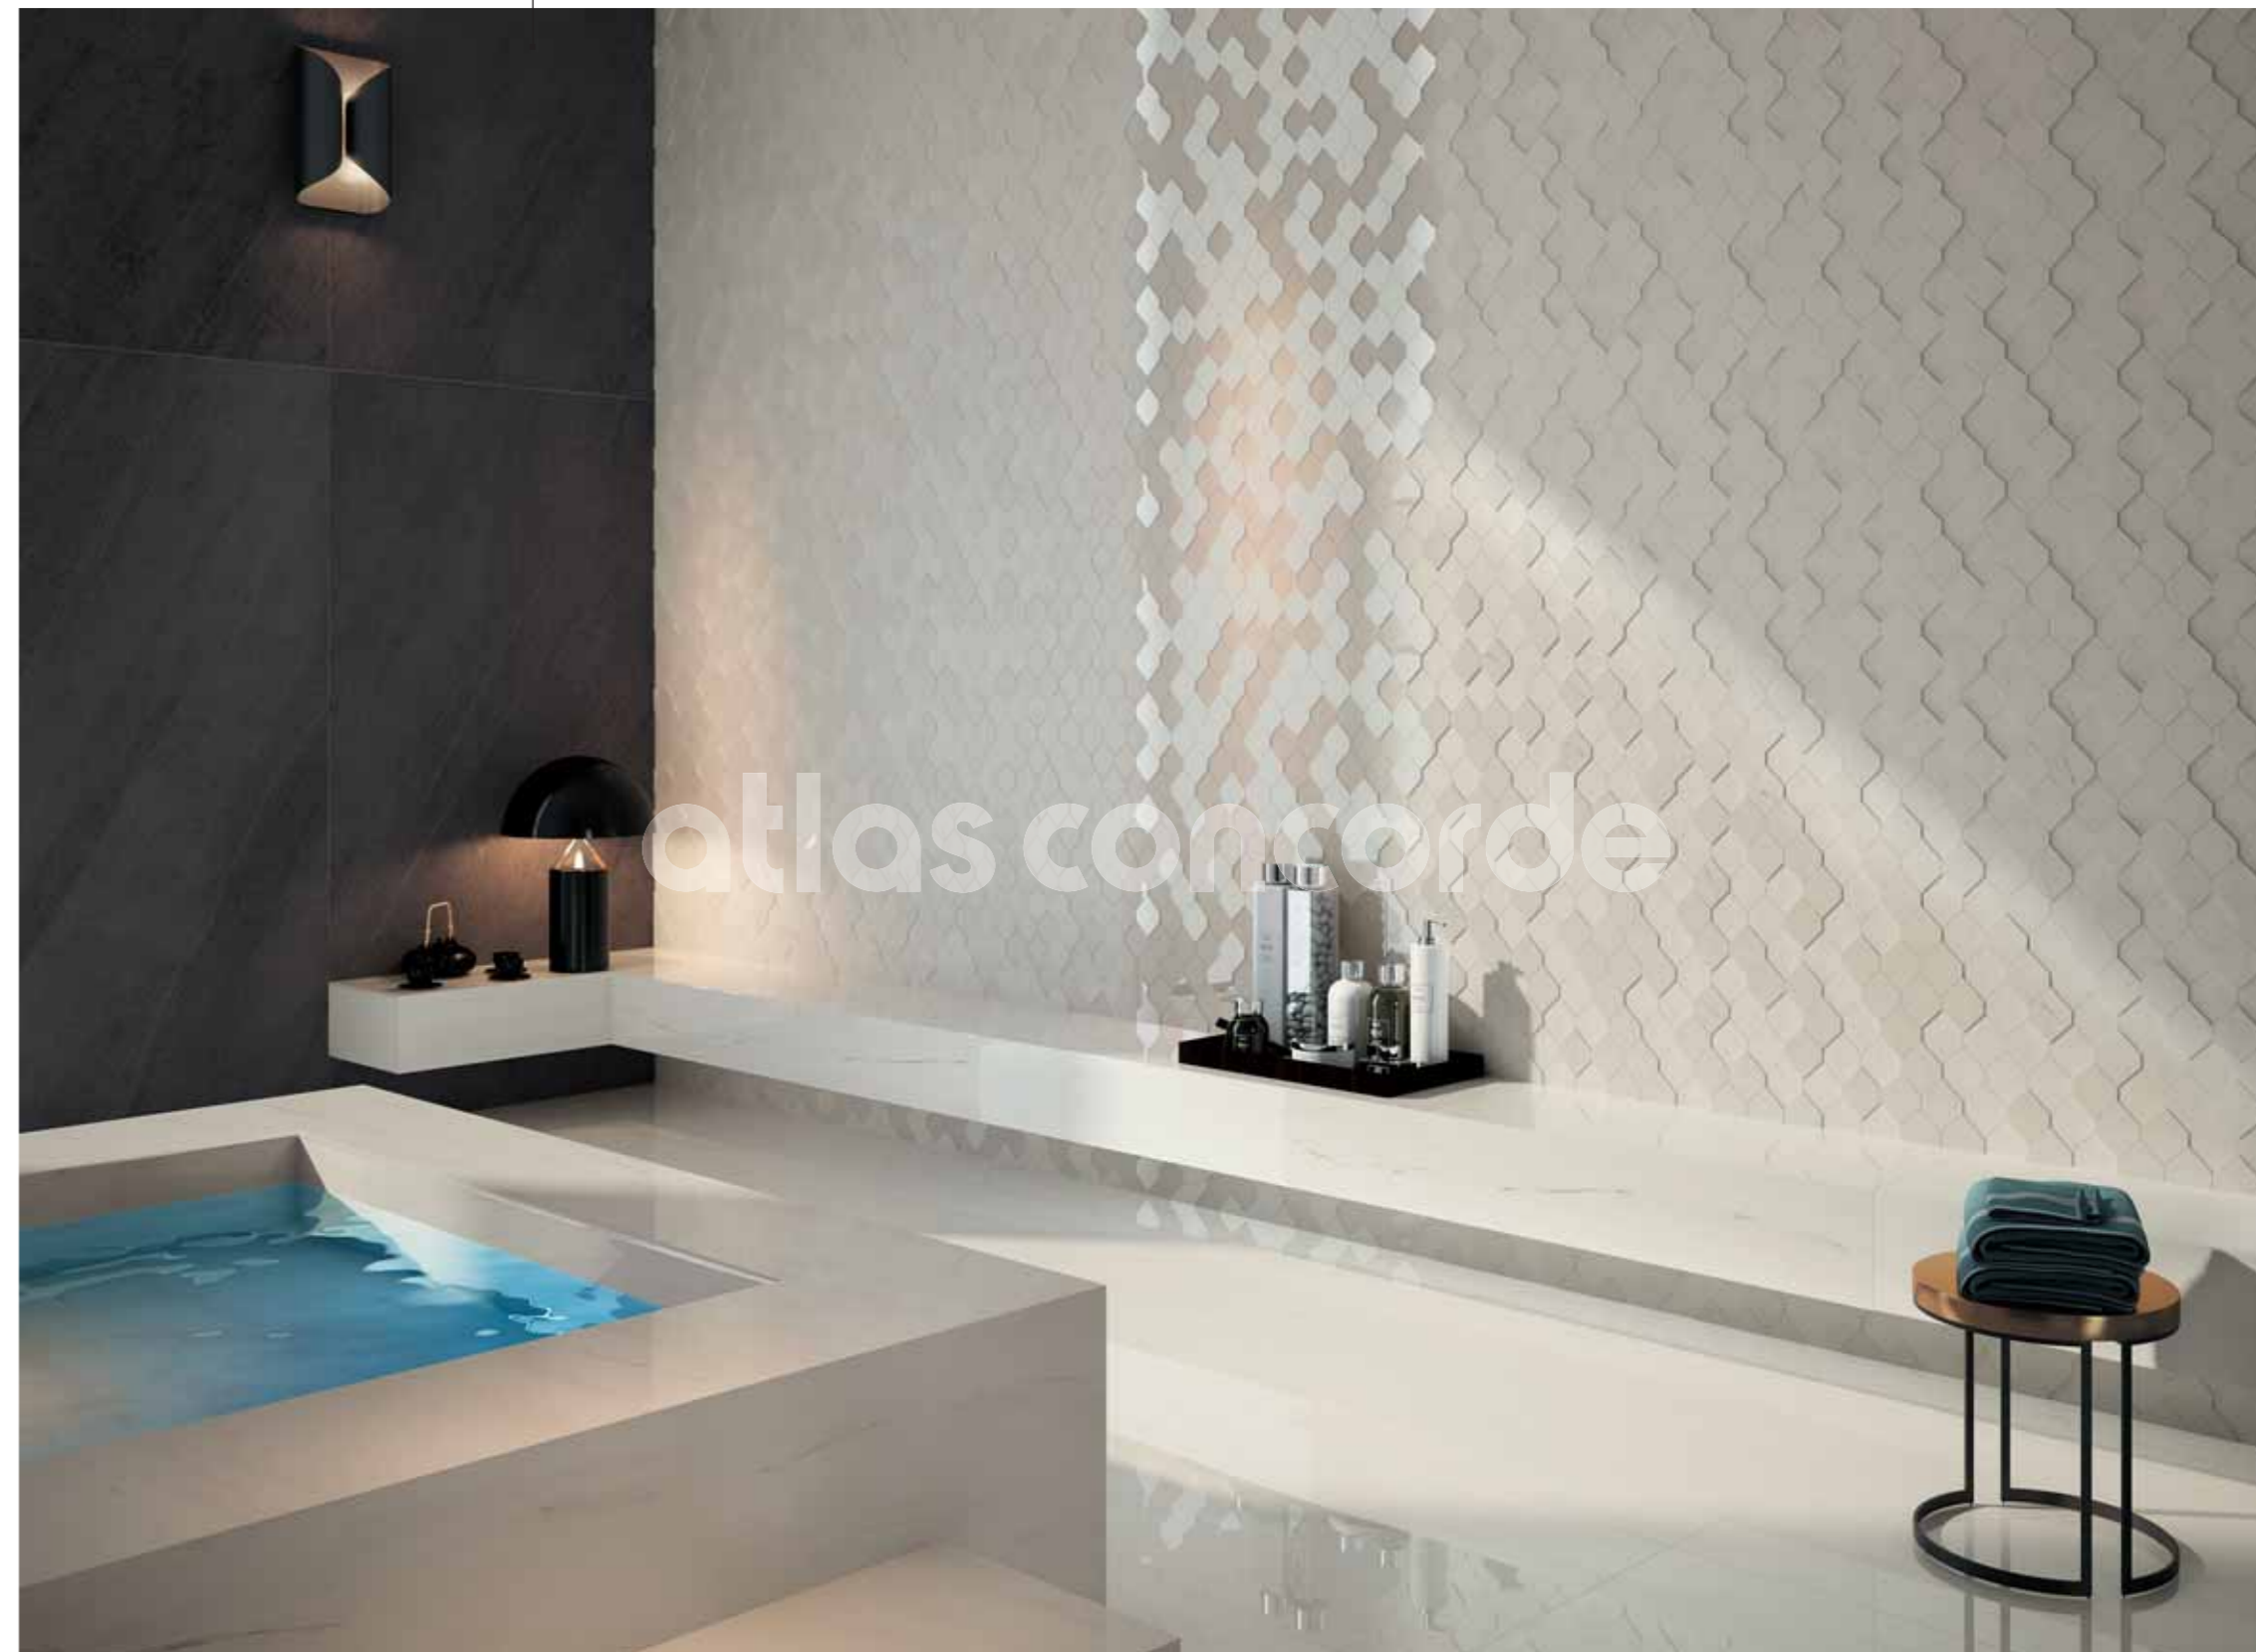

TOUCHE NATURELLE ET CONTEMPORAINE
NATÜRLICHER, ZEITGENÖSSISCHER CHARME
TOQUE NATURAL Y CONTEMPORÁNEO
НАТУРАЛЬНАЯ СОВРЕМЕННАЯ ПРИВЛЕКАТЕЛЬНОСТЬ

D'extraordinaires grandes dalles en grès cérame effet marbre et pierre valorisent la conception d'espaces contemporains au caractère scénographique. Disponibles dans les grands formats 120x120 et 120x240 cm, ces majestueuses surfaces en grès cérame constituent des éléments de décoration pour sols et murs. Spektakuläre, große Platten aus Feinsteinzeug mit Marmor- und Steinoptik werten Projekte zeitgenössischer Räume mit szenografischer Wirkung auf. Lieferbar in den Großformaten 120x120 und 120x240 cm, majestätische Oberflächen aus Feinsteinzeug als Gestaltungselemente für Wand und Boden. Espectaculares placas grandes de gres porcelánico de efecto mármol y piedra valoriza el proyecto de espacios contemporáneos de carácter escenográfico. Disponibles en los tamaños grandes 120x120 y 120x240 cm, majestuosas superficies de gres porcelánico representan elementos de decoración para uso en pavimento y revestimiento. Великолепные керамогранитные плиты под мрамор и камень позволяют придать современным пространствам роскошную оригинальность. Доступны эти величавые плиты в форматах 120x120 и 120x240 см и подходят для стильного оформления как полов, так и стен.

The maxi porcelain stoneware slabs mean being able to dress pieces of furniture: tables, panels, worktops.

Le maxi lastre in gres porcellanato consentono di rivestire elementi d'arredo: tavoli, quinte, piani da lavoro.