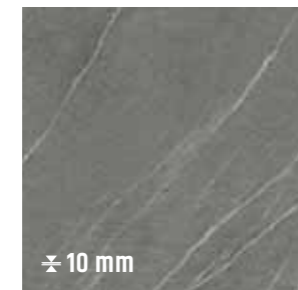

75x75 cm - 29¹/₂"x29¹/₂"

60x60 cm - 23⁵/₈"x23⁵/₈"