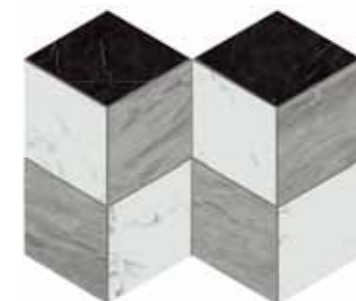

Carrara Pure + Bardiglio Grey + Nero Marquina

MOSAICO ESAGONO GEO LAPPATO

Marvel Mosaico Esagono Geo
Cold Lappato
25,4x35,2 cm - 10"x13³/₄"