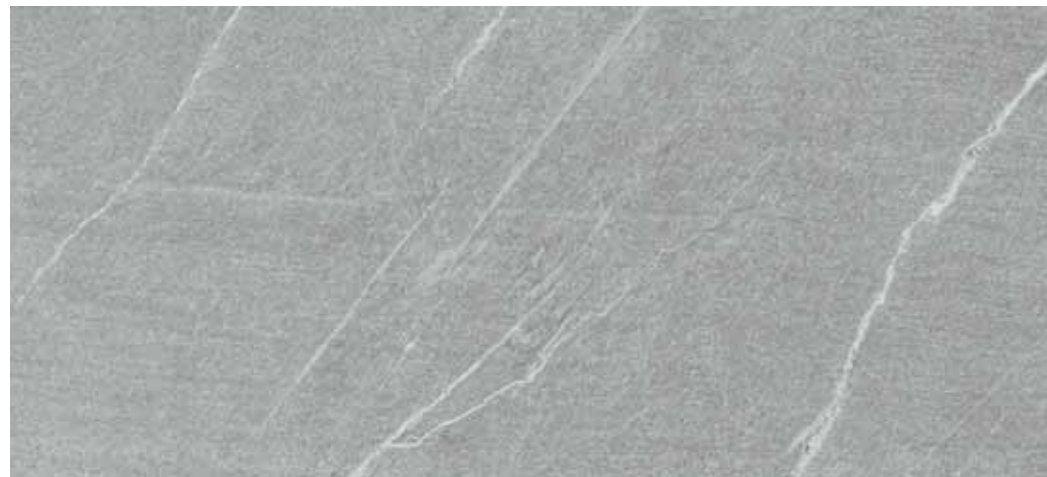

Marvel Cardoso Elegant 110
50x110 cm - 19⁵/₈"x43¹/₄"