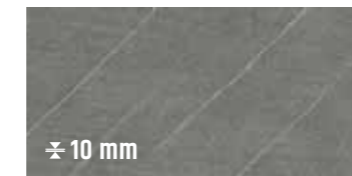

45x90 cm - 17³/₄"x35³/₈"