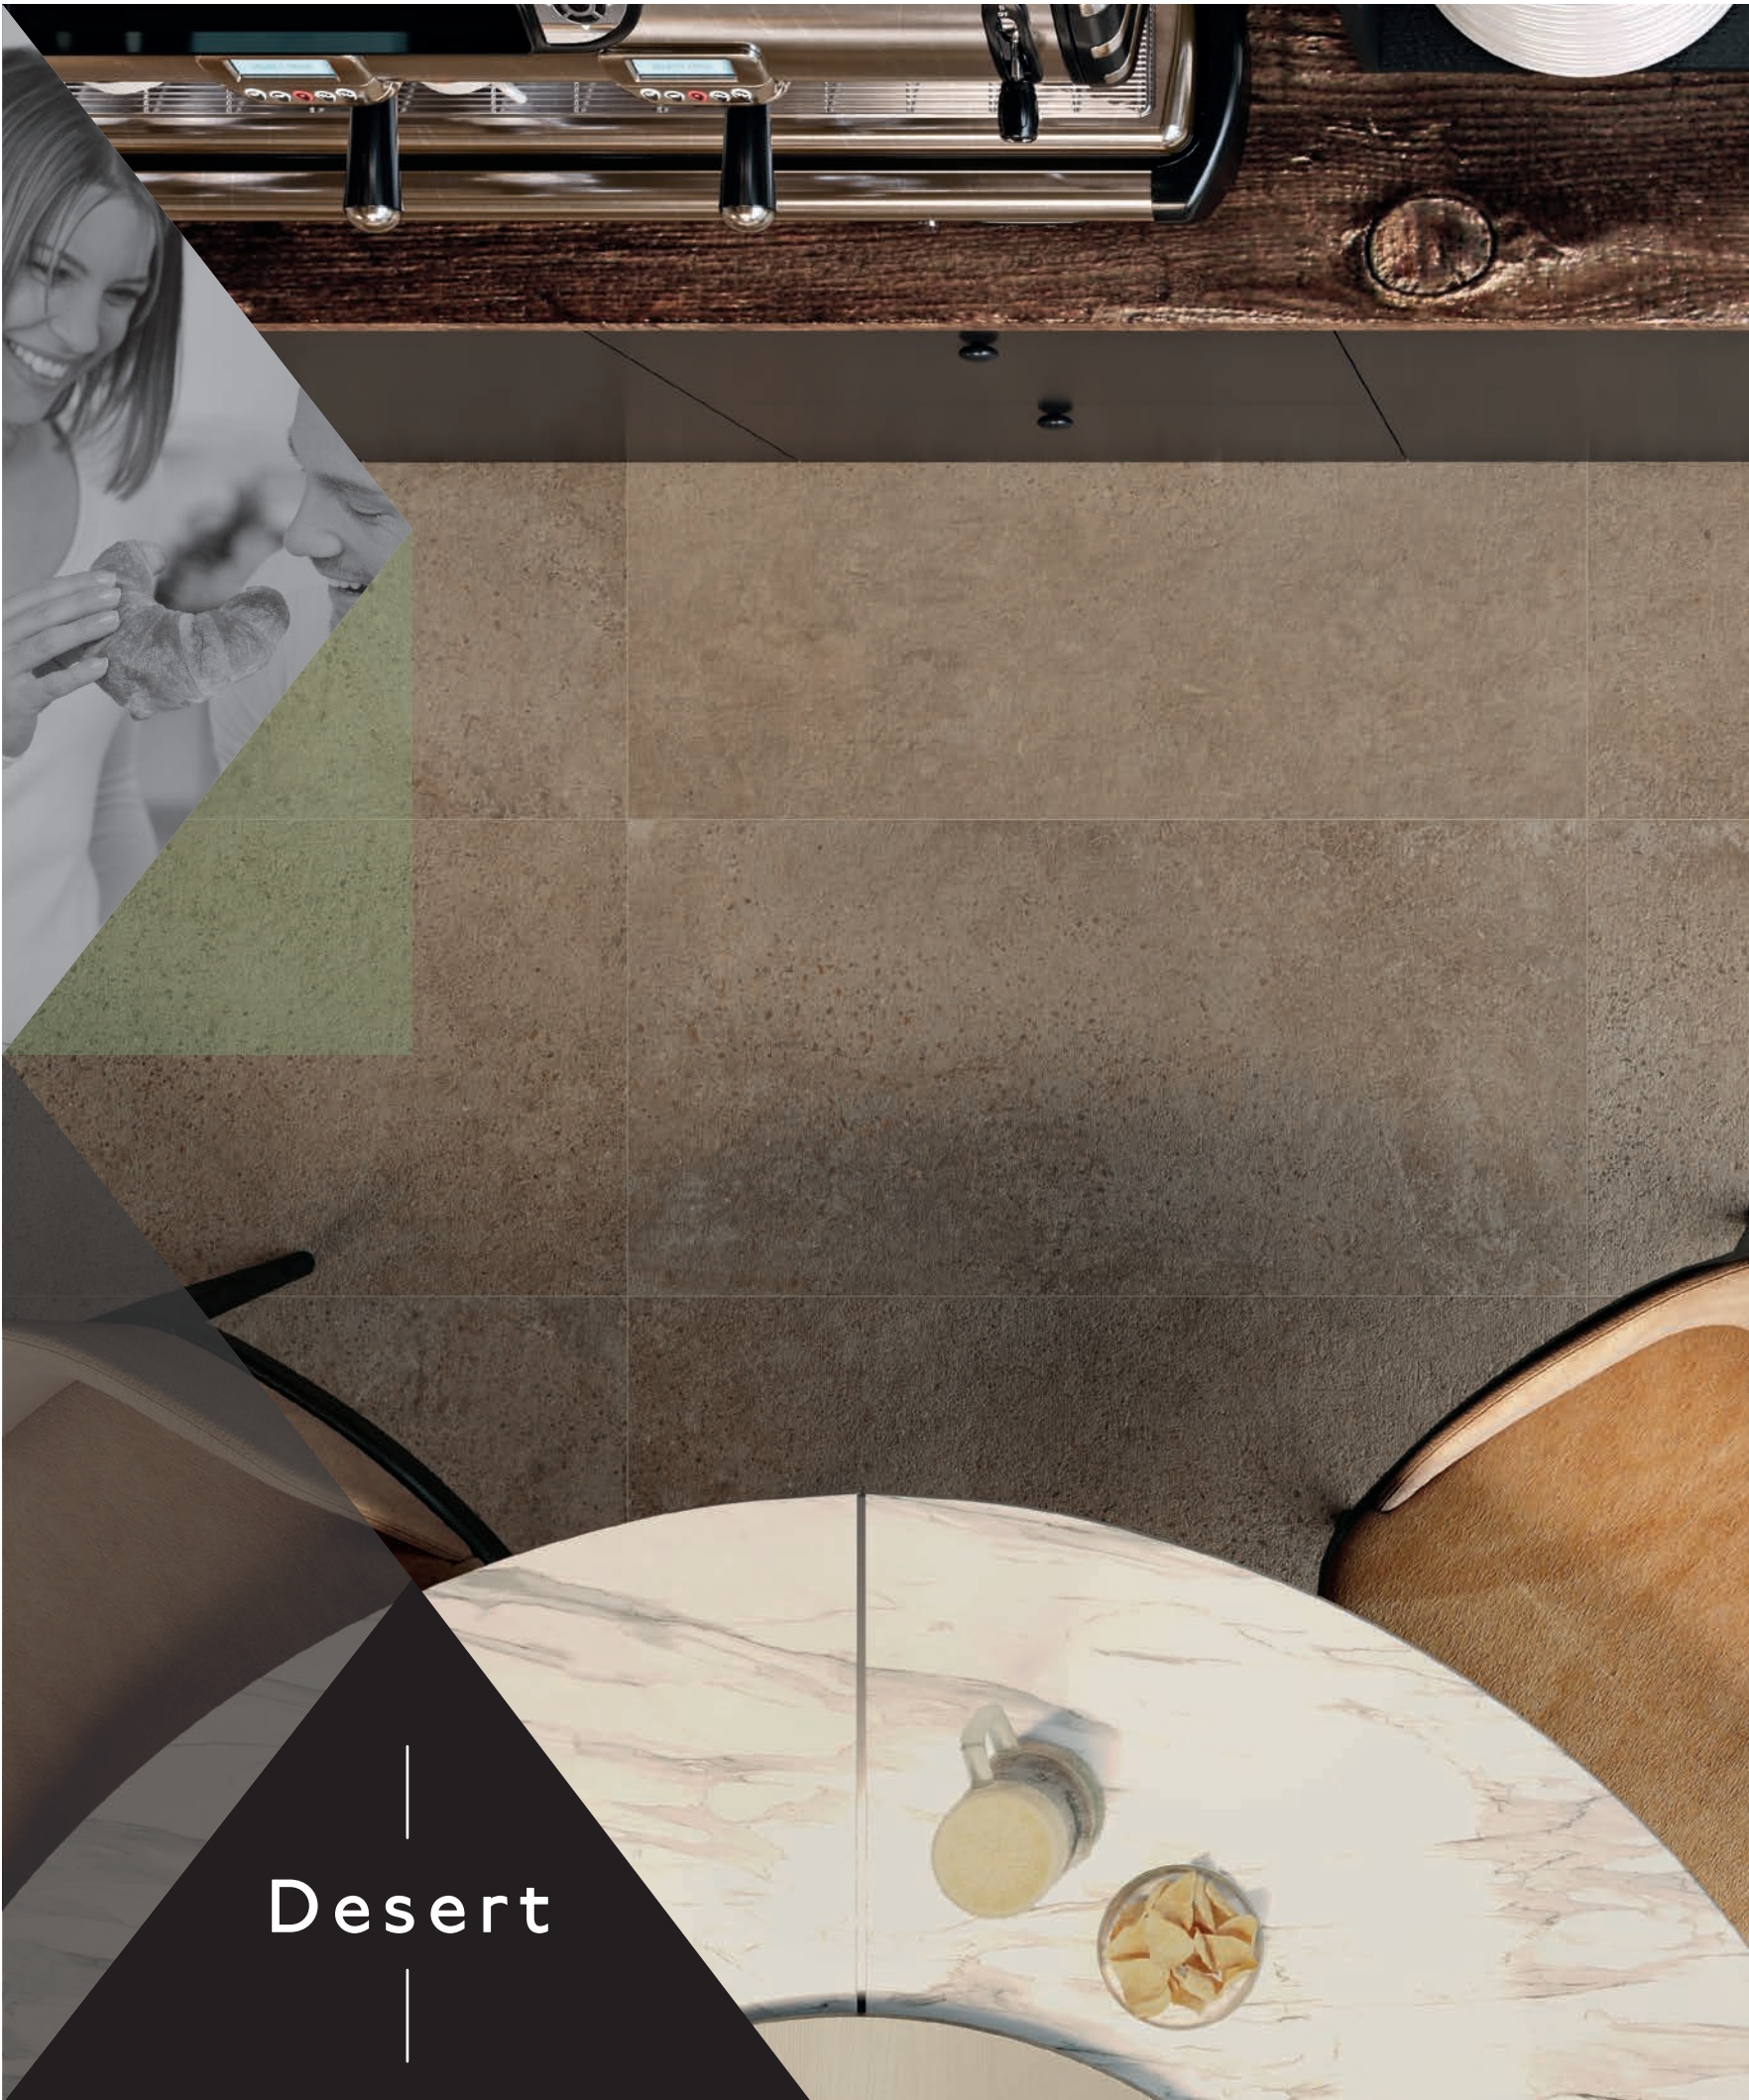

Элегантная и непохожая на другие обработка керамогранита добавит вашему интерьеру стильной индивидуальности.

 Desert Lappato 44,5 x 89,3

 Bone Lappato 44,5 x 89,3

 Shadow Lappato 44,5 x 89,3

—
Desert
—

Colorker