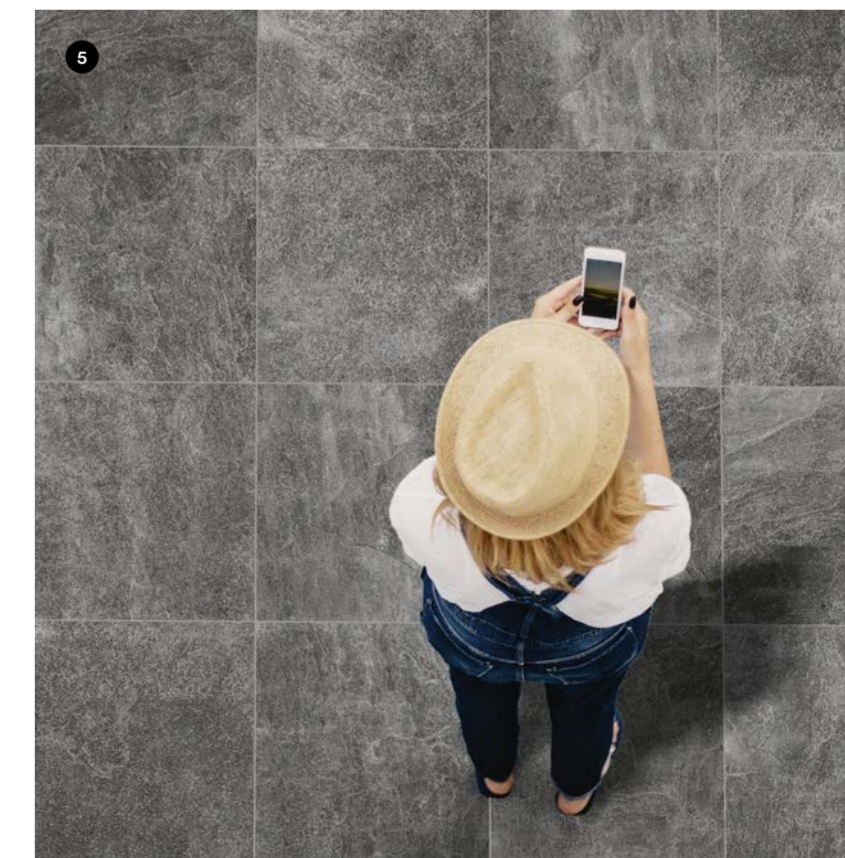

Cover **M16H** Rocking Beige Rett. 60x60
M18X Rocking20 Beige Rett. 60x60
M19W Elemento L Beige 15x60x4

1 **M16Q** Rocking Tobacco Strutt. Rett. 60x60
M16W Rocking Tobacco Strutt. Rett. 30x60
M172 Rocking Tobacco Strutt. Rett. 30x30

2 **M0YL** Rocking Grey Strutt. 20x20

3 **M16G** Rocking White Rett. 60x60
M18W Rocking20 White Rett. 60x60
M1HH Rocking White Mosaico 30x30
M1FQ Coprimuretto White 30x60
M1G9 Coprimuretto White 30x60

4 **M0YD** Rocking Multicolor Strutt. 20x40
M0YK Rocking Multicolor Strutt. 20x20

5 **M16T** Rocking Anthracite Strutt. Rett. 60x60