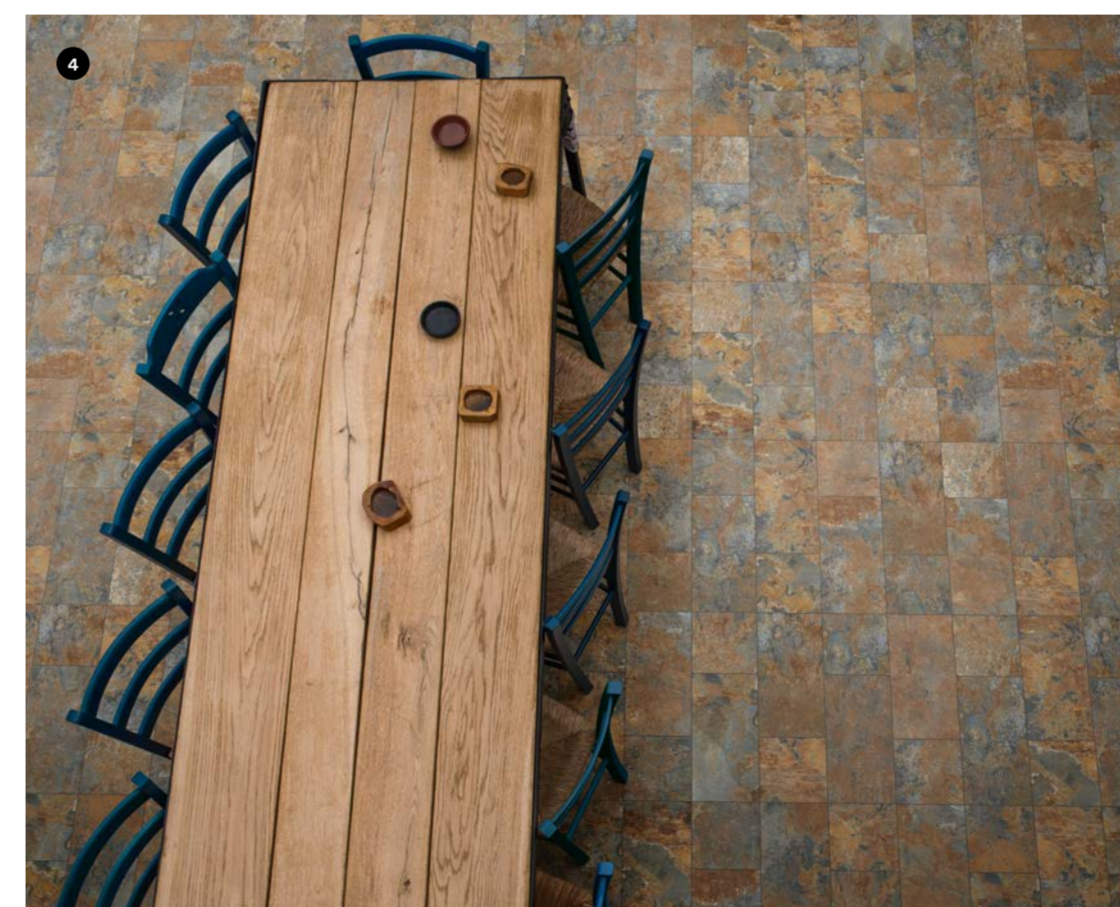

Una colección de seis colores, que se inspira en la intensa variabilidad de piedras sofisticadas y ofrece soluciones versátiles para espacios exteriores, gracias al acabado estructurado, también disponible con un grosor de 20 mm, y para ámbitos interiores en la versión natural.

La fuerza de la piedra es interpretada por superficies de gres perfeccionadas por la técnica y el diseño italiano en cinco formatos: de 60 x 60, 30 x 60, 30 x 30, 20 x 40 y 20 x 20 cm, completados por dos mosaicos en todos los colores de la colección, para satisfacer toda clase de exigencia proyectiva.

При создании этой коллекции с палитрой из 6 цветов источником вдохновения послужила выраженная изменчивость уникальных пород камня. Благодаря структурированной отделке коллекция предлагает универсальные решения для экстерьеров, также с толщиной 20 мм, а для интерьеров предусматривает материал с натуральной отделкой.

Прочность камня воспроизводится керамогранитной плиткой, усовершенствованной производственной технологией и итальянским дизайном, в 5 форматах: 60x60, 30x60, 30x30, 20x40, 20x20 см, которые дополняются 2 мозаиками, выпускаемыми во всех цветах коллекции для удовлетворения любого требования проекта.