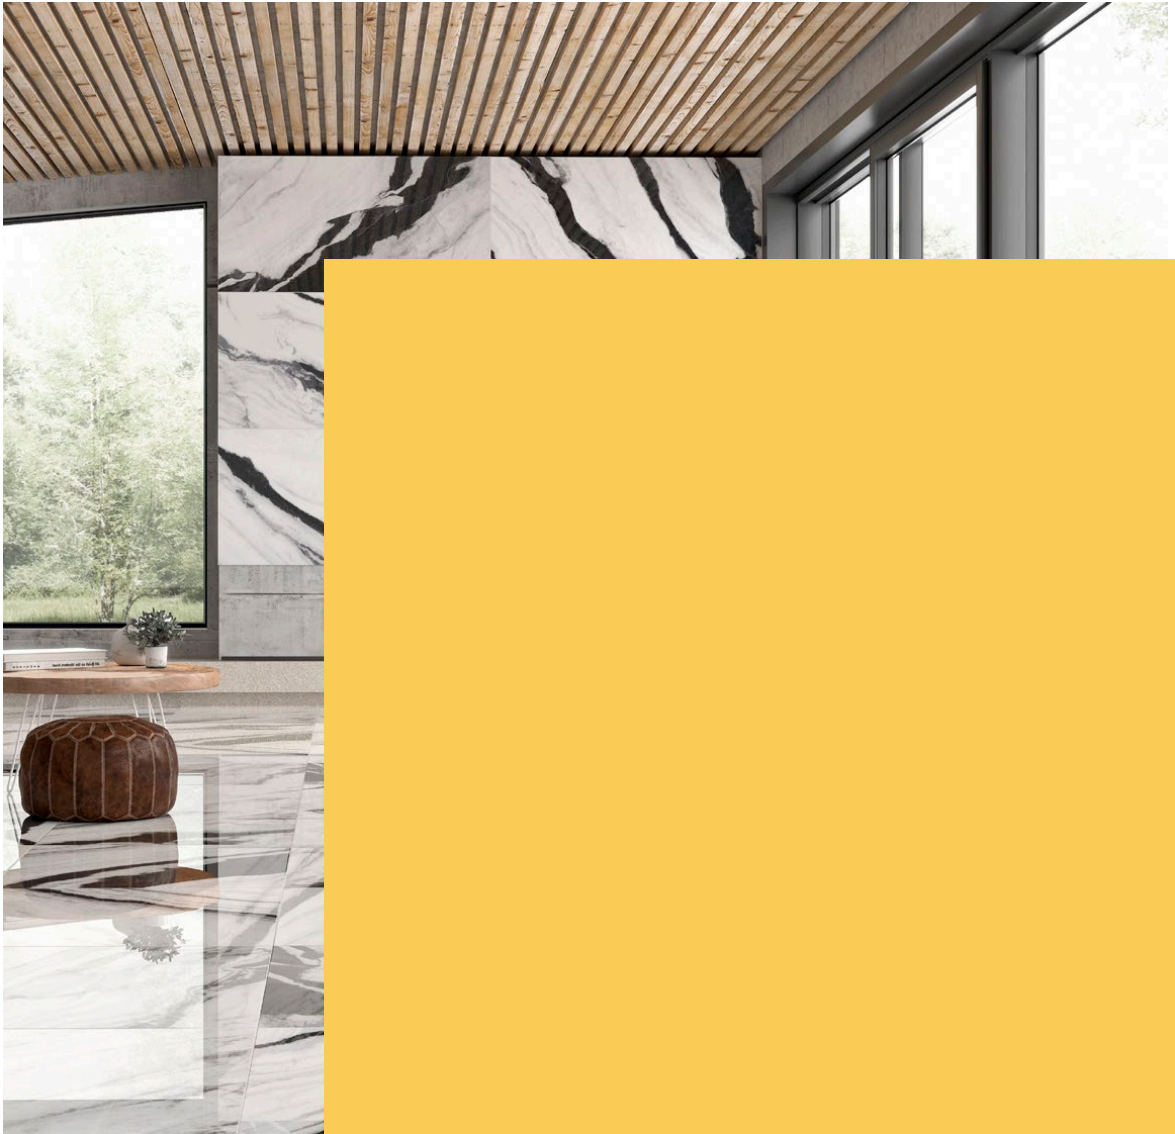

Colorker®

Loading Address / Expediciones
Partida dels Plans s/n
12592 Chilches - Castellón - Spain

Offices / Oficinas
Ctra. de Alcora, Km 21,3
12110 Alcora - Castellón - Spain

T. +34 964 36 16 16
info@colorker.com
colorker.com