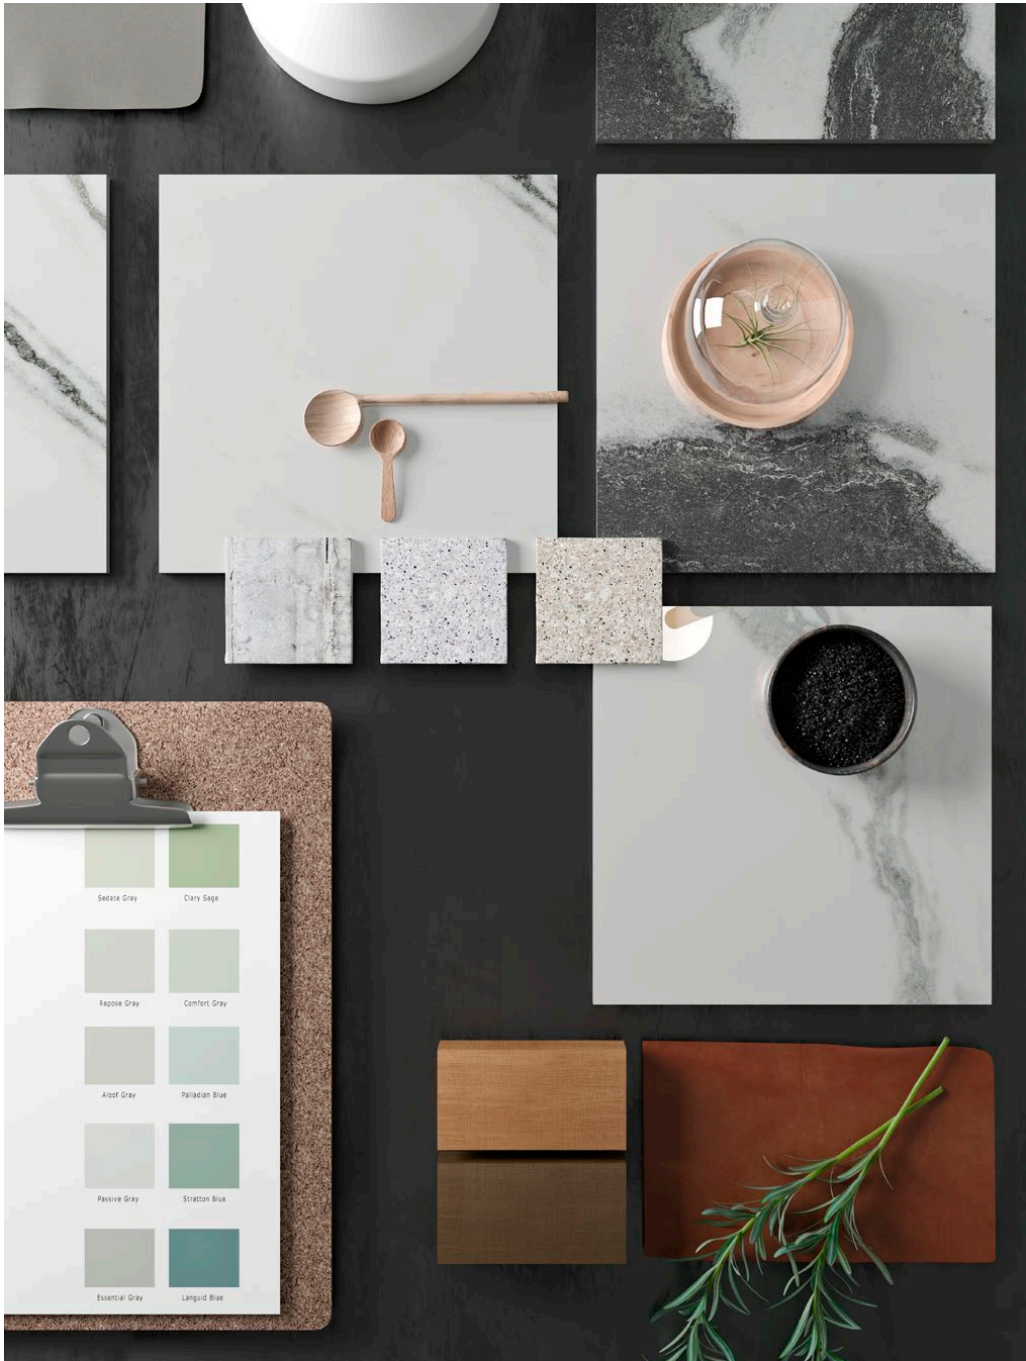

Omnia
Dual marble

NYTT ROM

Colorker®

Time to inspire♦

OMNIA

SP Colorker buscaba una colección que representara el equilibrio, la dualidad, la elegancia de un mármol que por su fuerza no necesitara presentaciones. Así nace Omnia, la nueva colección de mármol de Colorker en versión pulida NAWAN.

Su tono dual, la convierten en una serie que sin duda potencia la belleza de los espacios, atendiendo asimismo a las últimas tendencias en materia de interiorismo y arquitectura.

EN Colorker sought a collection that represented the equilibrium, duality and elegance of a marble that due to its strength, doesn't need any introductions. Omnia, the new marble collection by Colorker in NAWAN polished version, makes its grand entrance.

Its two-tone effect makes it a series that undoubtedly enhances the beauty of spaces, while keeping abreast of the latest trends in interior design and architecture.

FR Colorker souhaitait développer une collection qui représenterait l'équilibre, la dualité, l'élégance d'un marbre dont la force parlerait d'elle-même. C'est ainsi qu'est née Omnia, la nouvelle collection en marbre de Colorker en version polie NAWAN.

Le dualisme de la teinte est à la source d'une série qui, sans nul doute, met en relief la beauté des espaces, et toujours à l'écoute des dernières tendances en matière de décoration intérieure et d'architecture.