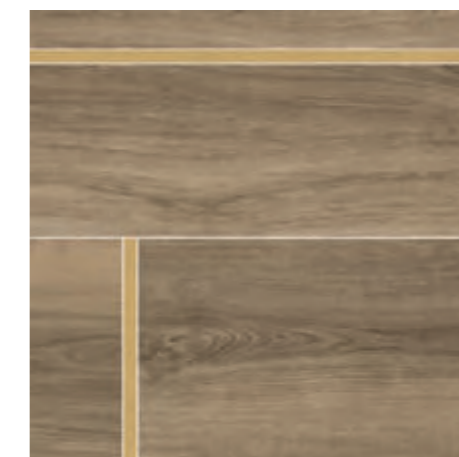

DÉCORATIF CENDRE
60x60 cm RECT - 24"x24"
± 10 mm
B22 ● 189 ■

MOSAIQUE CAMEL
30x30 cm RECT - 12"x12"
± 10 mm
A26 ● 040 ■

MOSAIQUE MIEL
30x30 cm RECT - 12"x12"
± 10 mm
A26 ● 040 ■

MOSAIQUE TABAC
30x30 cm RECT - 12"x12"
± 10 mm
A26 ● 040 ■

MOSAIQUE PERLE
30x30 cm RECT - 12"x12"
± 10 mm
A26 ● 040 ■

MOSAIQUE CENDRE
30x30 cm RECT - 12"x12"
± 10 mm
A26 ● 040 ■

* Protezione antibatterica non presente - No antimicrobial protection

CHEVRON, MOSAIQUE, LISTELLO, QUADRATO:
Possibilità di utilizzo a pavimento in interni - Suitable for interiors floor