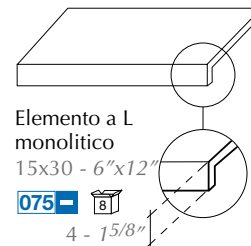

Elemento a L monolitico
15x30 - 6"x12"
075

1. **Bordo Lineare**
5,5x15 - 2"x6"
V Cap
015
2. **Bordo Angolo**
V Cap Corner
023
3. **Sguscia Convessa**
3x15 - 1 1/8"x6"
Quarter round
010

1. **Bullnose**
15x15 - 6"x6"
005
2. **Out Corner Bullnose**
15x15 - 6"x6"
008

						Package	45x45	30x45	30x30	15x45	15x15	10x10	10x30	
Caratteristica tecnica Technical Features Technische Eigenschaft Caracteristique technique	Resistenza al gelo Frost resistance Frostbeständigkeit Resistance au gel	Assorbimento d'acqua Water absorption Wasseraufnahme Absorption d'eau	Campo d'impiego consigliato Recommended use Anwendungsbereich Piece d'emploi conseillée	Resistenza chimica Chemical Resistance Beständigkeit Gegen Chemikalien Resistance chimique	Resistenza allo scivolamento Slipping Resistance Rutschfestigkeit Facteur de resistance antigelissement		Pieces	6	8	12	16	48	80	27
							Mq.	1,22	1,08	1,08	1,08	1,08	0,80	0,81
							Kg.	26,40	24,00	24,00	24,00	24,00	16,40	17,23
							Boxes	52	44	44	44	48	60	60
							Mq.	63,44	47,52	47,52	47,52	51,84	48,00	48,60
							Kg.	1393,00	1077,00	1077,00	1077,00	1173,00	1005,00	1043,00

Cres porcellanato a tutta massa - Through-body porcelain tile - Durchgefärbtes Feinsteinzeug - Le grès cérame pleine masse • Spessore maggiorato: 10,5 mm - Thickness: 10,5 mm - Ueber-Stärke: 10,5 mm - Surépaisseur: 10,5 mm