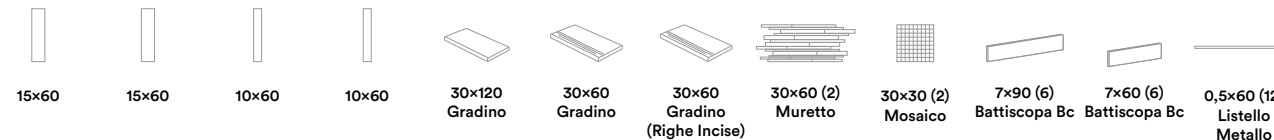

SistemN

High performance

- Gres Fine Porcellanato Doppio Caricamento • Double-Loaded Fine Porcelain Stoneware • Grès Cérame Fin Double Chargement • Feinsteinzeug mit Doppelbeschickung • Gres Porcelánico Fino Doble Carga • Мелкозернистый Керамогранит Двойной Загрузки
- Gres Fine Porcellanato Colorato in Massa • Colorbody Fine Porcelain Stoneware • Grès Cérame Fin Coloré dans la Masse • Durchgefärbtes Feinsteinzeug • Gres Porcelánico Fino Coloreado en Masa • Гомогенный мелкозернистый Керамогранит

Formati • Sizes • Formats • Formate • Форматы

Pezzi Speciali • Special Trims • Pièces Spéciales • Formteile • Piezas Especiales • Специальные Изделия

Superfici • Surfaces • Surfaces • Oberflächen • Superficies • Поверхности

Spessore mm. • Thickness mm. • Épaisseur mm. • Stärke mm. • Espesor mm. • Колщина mm.

	Naturale R10 B	Naturale R10 B	Naturale R10 B	Naturale R10 B	Bocc. R11 C	Levigato	R11 B	Naturale R10 B	Naturale R10 B	Bocc. R11 C
Neutro Bianco Puro	MKS9	-	M7Q8	-	-	MJ00	-	MKSK	M829	-
Neutro Bianco	MKSA	MM80	M7Q9	MML3	M85G	MJ01	-	MKSL	M83A	M83Y
Neutro Sabbia	MKSC	MM81	M7RA	-	M85H	MJ02	MLR7	MKSM	M83C	M83Z
Neutro Tortora	MKSD	MM82	M7RC	-	MKTG	MJ03	MLR8	MKSN	M83D	MKTH
Neutro Fango	MKSE	-	M824	-	-	MJ04	-	MKSP	M83E	-
Neutro Marrone	MLRK	-	MLRT	-	-	MLRX	-	MLRP	MLS1	-
Neutro Perla	MLRL	-	MLRU	-	-	MLRY	-	MLRQ	MLS2	-
Neutro Grigio Chiaro	MKSF	MM83	M825	MML4	M85J	MJ05	MLR9	MKSQ	M83F	M830
Neutro Grigio Medio	MKSG	MM84	M826	MML5	-	MJ06	MLRA	MKSR	M83G	-
Neutro Grigio Scuro	MKSH	MM85	M827	-	M9ZV	MJ07	MLRC	MKSS	M83H	M831
Neutro Grafite	MKSJ	MM86	MJGC	MML6	MJGD	MJGE	-	MKST	MJGF	MJGG
Neutro Nero	MKU0	-	M828	-	M9ZW	MJ08	-	MKU1	M83J	M832

Naturale R10 B	Bocc. R11 C	Naturale R10 B	Bocc. R11 C	-	Naturale	-	Nat. E Bocc.	Naturale	-	Naturale	-
10,5	10,5	10,5	10,5	10,5	-	-	10,5	10,5	10,5	10,5	-
M9Z0	-	M9ZZ	-	-	M9Z7	MKAS	-	MHQY	ML6J	M841	-
M838	M84K	M833	M84E	MM96	M85A	MKAM	M84W	M84Q	ML6K	M842	-
M839	M84L	M834	M84F	MM97	M85C	MKAN	M84X	M84R	ML6L	M843	-
M9Z2	MKTK	M9Z1	MKTJ	MM98	M9Z8	MKAT	MKTS	MHQZ	ML6M	M844	-
M9Z4	-	M9Z3	-	-	M9Z9	MKAU	-	MHRB	ML6N	M845	-
-	-	-	-	-	MLSM	MLSR	-	MLSH*	MLTS	MLSV	-
MLS5	-	MLS8	-	-	MLSN	MLSS	-	MLSJ*	MLTT	MLSW	-
M84A	M84M	M835	M84G	MM99	M85D	MKAP	M84Y	M84T	ML6P	M846	-
M9Z6	-	M9Z5	-	MM9A	MHQX	MKAV	-	MHRI	ML6Q	M847	-
M84C	M84N	M836	M84H	MM9C	M85E	MKAQ	M84Z	M84U	ML6R	M848	-
MJGH	MJGJ	MJGK	MJGL	MM9D	MJGP	MKAW	MJGN	MJGM	ML6S	MJGQ	-
M84D	M84P	M837	M84J	-	M85F	MKAR	M840	M84V	ML6T	M849	-

Colour Plan

MIOP

Pezzi/Sc. - Pcs/Box	2	2	3	2	3	3	1	2	5	5
Mq/Sc. - Sq.m/Box	1,62	1,44	1,08	0,72	1,08	1,08	0,36	0,81	0,90	0,90
Kg/Sc. - Kg/Box	40,99	34,19	26,65	26,01	26,65	23,50	16,22	20,50	22,02	22,02
Sc./Pal. - Box/Pal	24	36	40	40	40	40	56	48	48	48
Mq/Pal. - Sq.m/Pal	38,88	51,84	43,20	28,80	43,20	43,20	20,16	38,88	43,20	43,20
Kg/Pal. - Kg/Pal	984,00	1.230,86	1.065,88	1.040,70	1.065,88	940,18	908,11	984,00	1.056,75	1.056,75

8	8	13	13	3	5	5	4	4	13	13	6
0,72	0,72	0,78	0,78	1,08	0,90	0,90	0,72	0,36	11,7 ml	7,8 m	0,02
17,61	17,61	19,08	19,08	24,37	22,01	22,51	17,61	9,10	21,02	13,00	3,36
64	64	45	45	-	-	-	27	80 72*	-	-	-
46,08	46,08	35,10	35,10	-	-	-	19,44	28,80 25,92*	-	-	-
1.127,20	1.127,20	858,61	858,61	-	-	-	475,52	727,69 654,92*	-	-	-