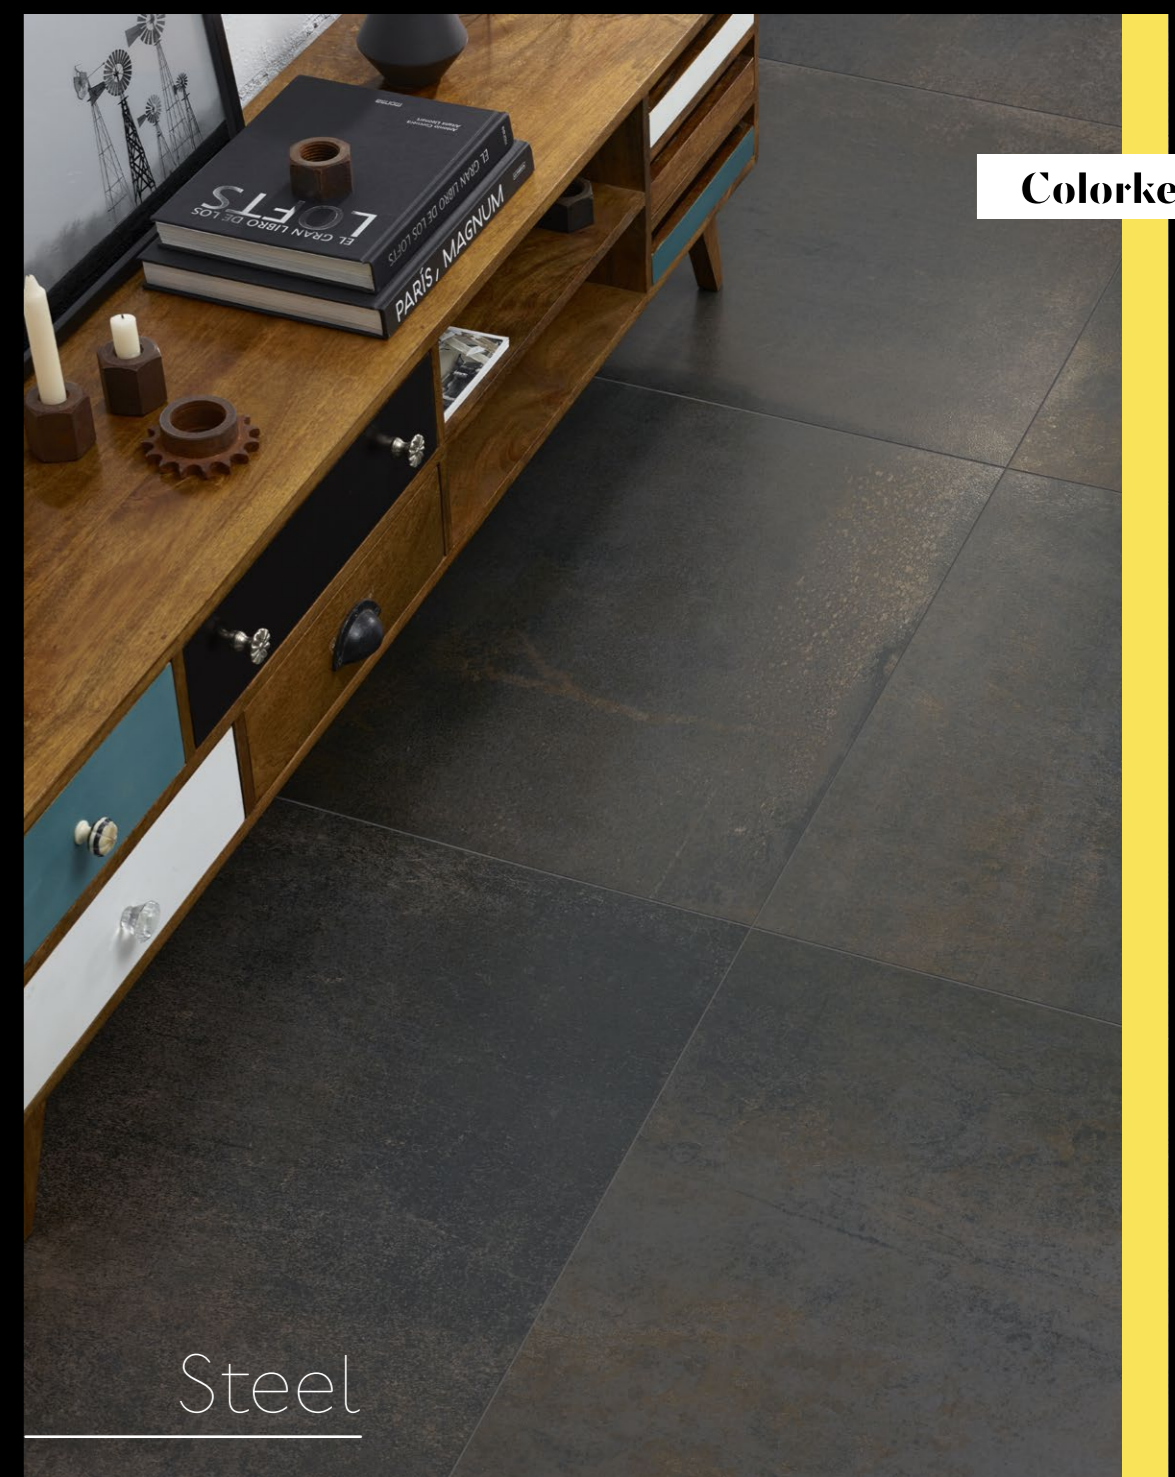

Colorker

Steel