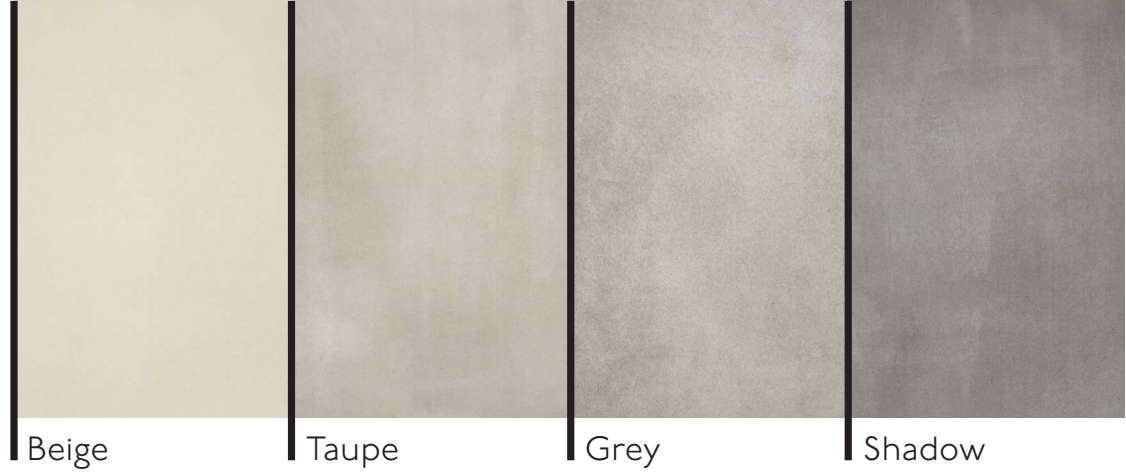

 Evidence Taupe 30 x 60

 Evidence Taupe Grip R11 60 x 60

 Evidence Crossline Grey 30 x 60

 Evidence Grey 60 x 60

Colorker®

EVIDENCE

	60 x 60	219348	M 64	219347	M 64	219346	M 64	219420	M 64
	60 x 60 Grip RII	219357	M 68	219356	M 68	219355	M 68	219422	M 68
	60 x 60 Crossline	219351	M 68	219350	M 68	219349	M 68	219424	M 68
	30 x 60	219342	M 61	219341	M 61	219340	M 61	219419	M 61
	30 x 60 Crossline	219345	M 66	219344	M 66	219343	M 66	219423	M 66
	10 x 60	219354	C 76	219353	C 76	219352	C 76	219421	C 76
	Mosaico 30 x 30	219725	M 83	219724	M 83	219723	M 83	219726	M 83
	Mosaico 30 x 30 MIX	219727	M 83			219728	M 83		
			MIX C (BEIGE + TAUPE)				MIX F (GREY + SHADOW)		