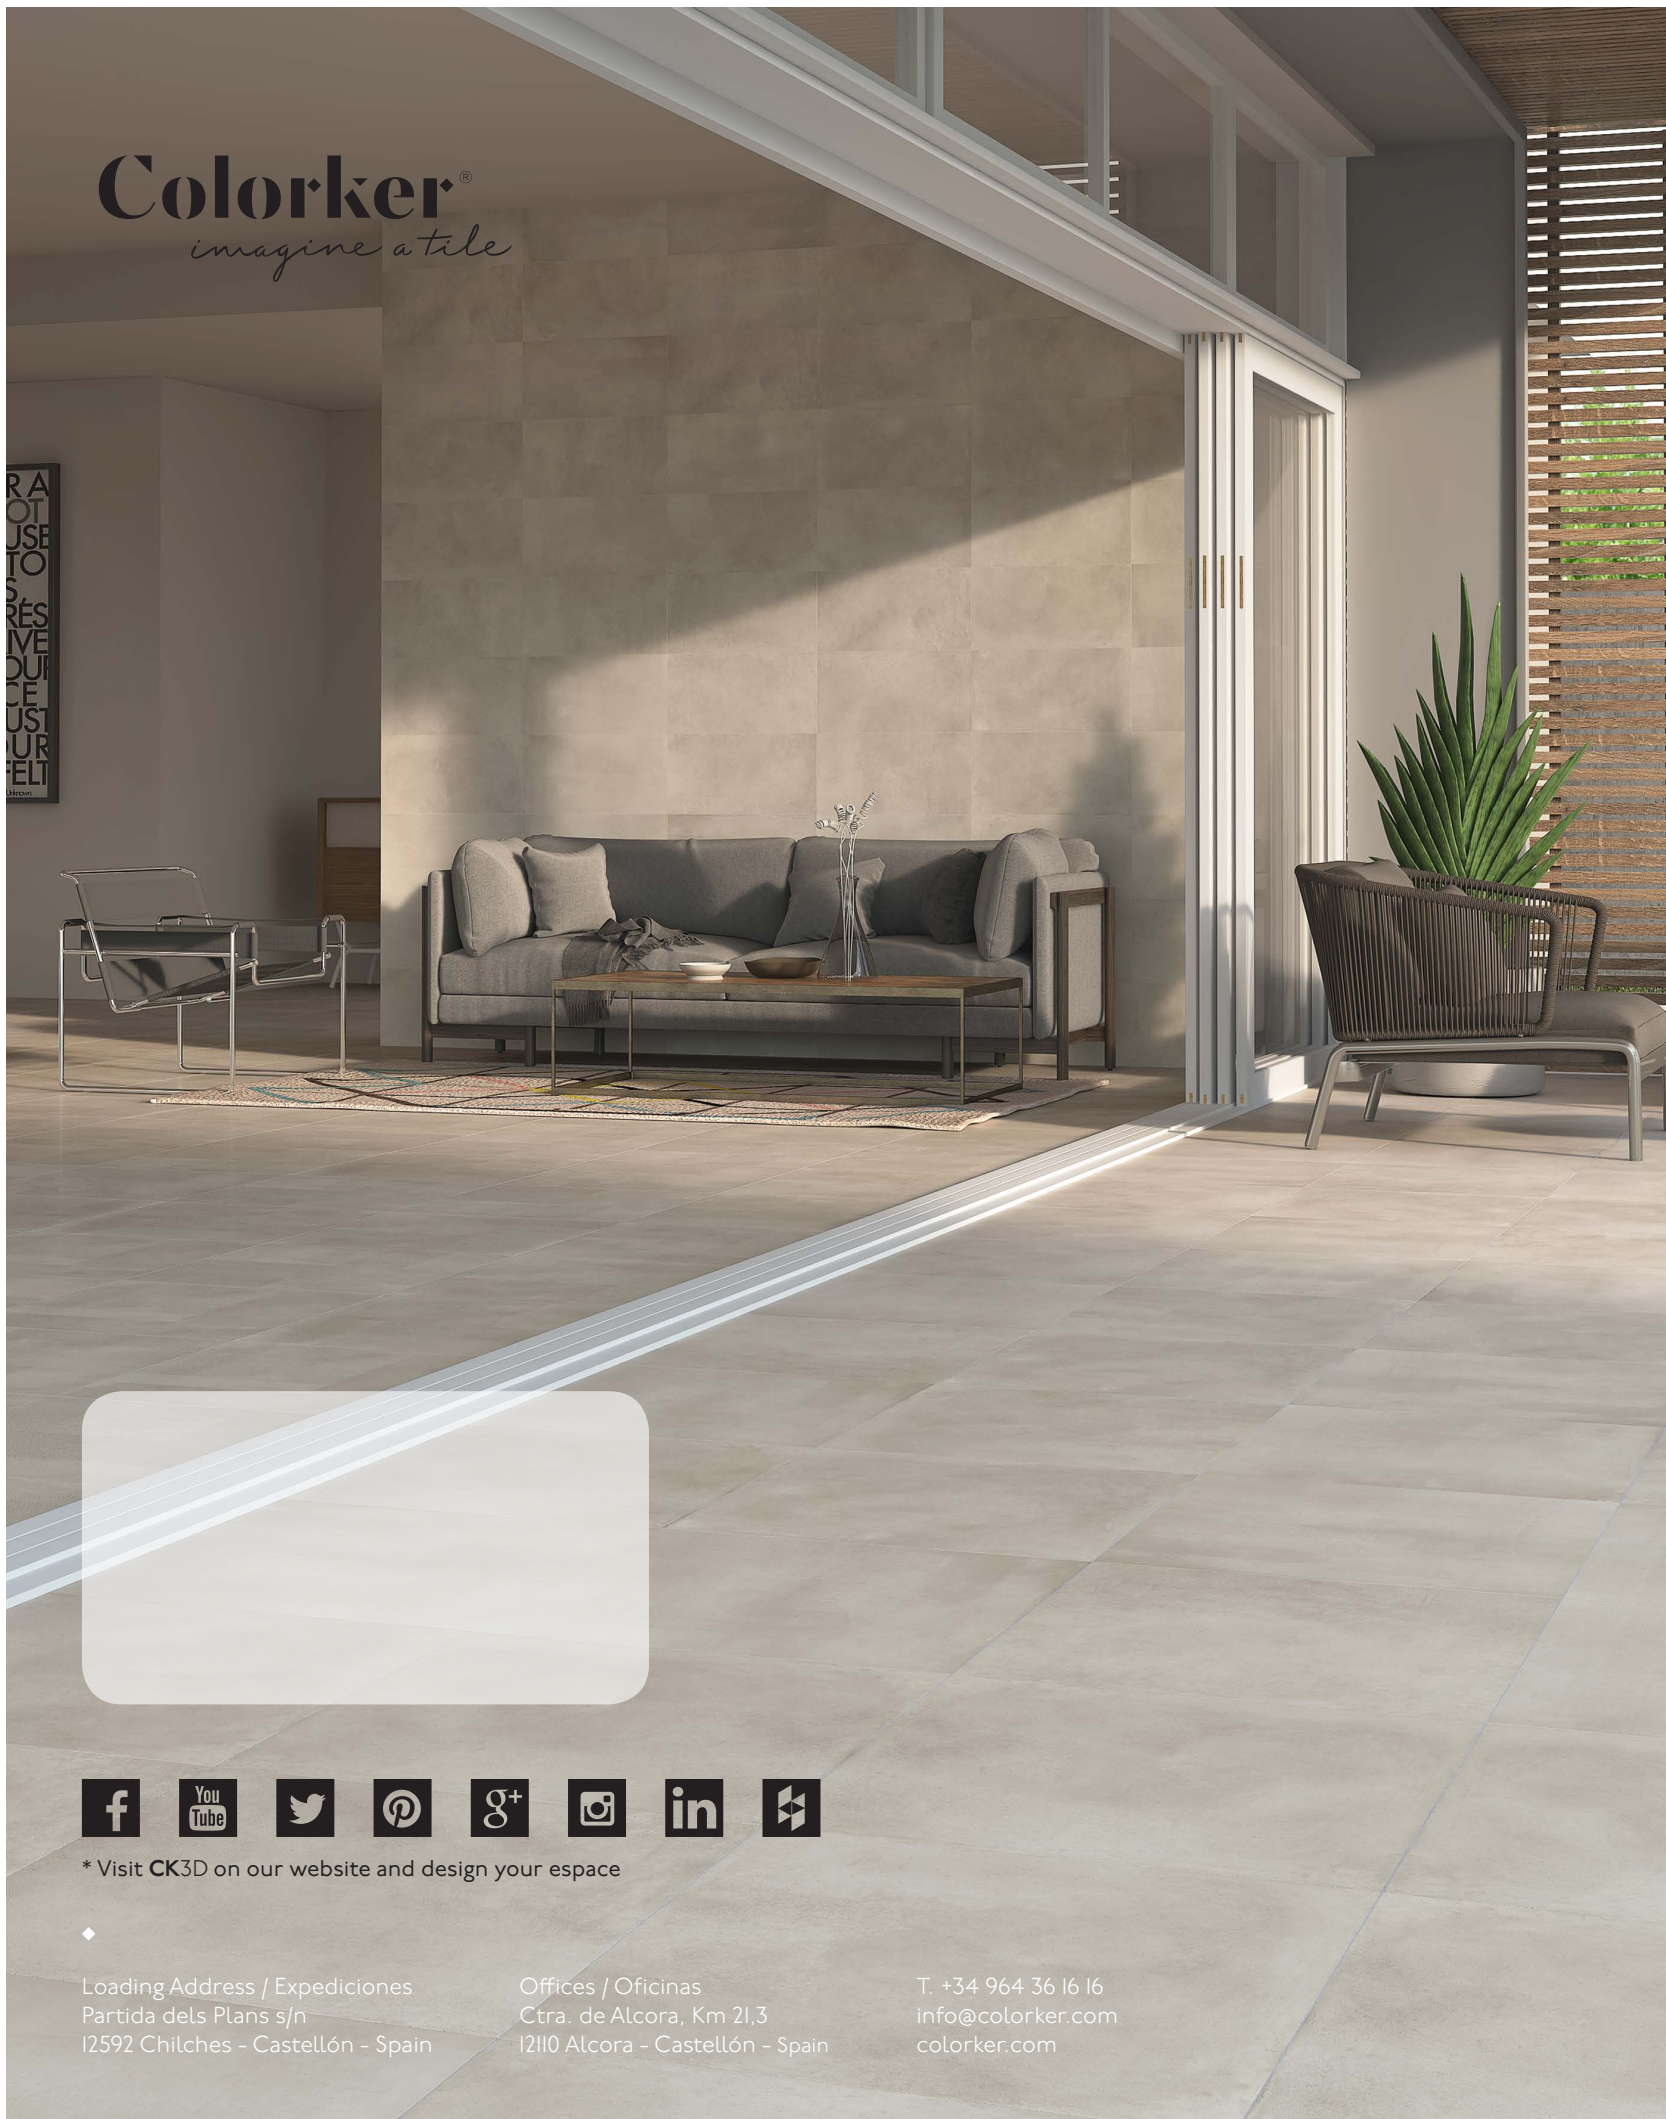

Colorker®

imagine a tile

RA
OT
USE
TO
S
RES
IVE
OUI
CE
UST
UR
FELI

* Visit **CK3D** on our website and design your espace

◆
Loading Address / Expediciones
Partida dels Plans s/n
12592 Chilches - Castellón - Spain

Offices / Oficinas
Ctra. de Alcora, Km 21,3
12110 Alcora - Castellón - Spain

T. +34 964 36 16 16
info@colorker.com
colorker.com