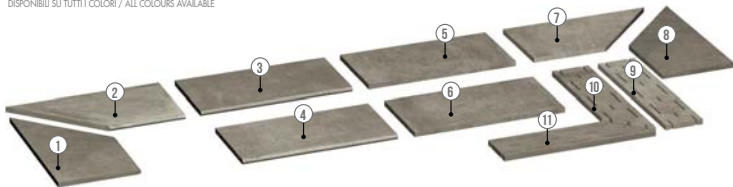

Pezzi speciali / Trim pieces*