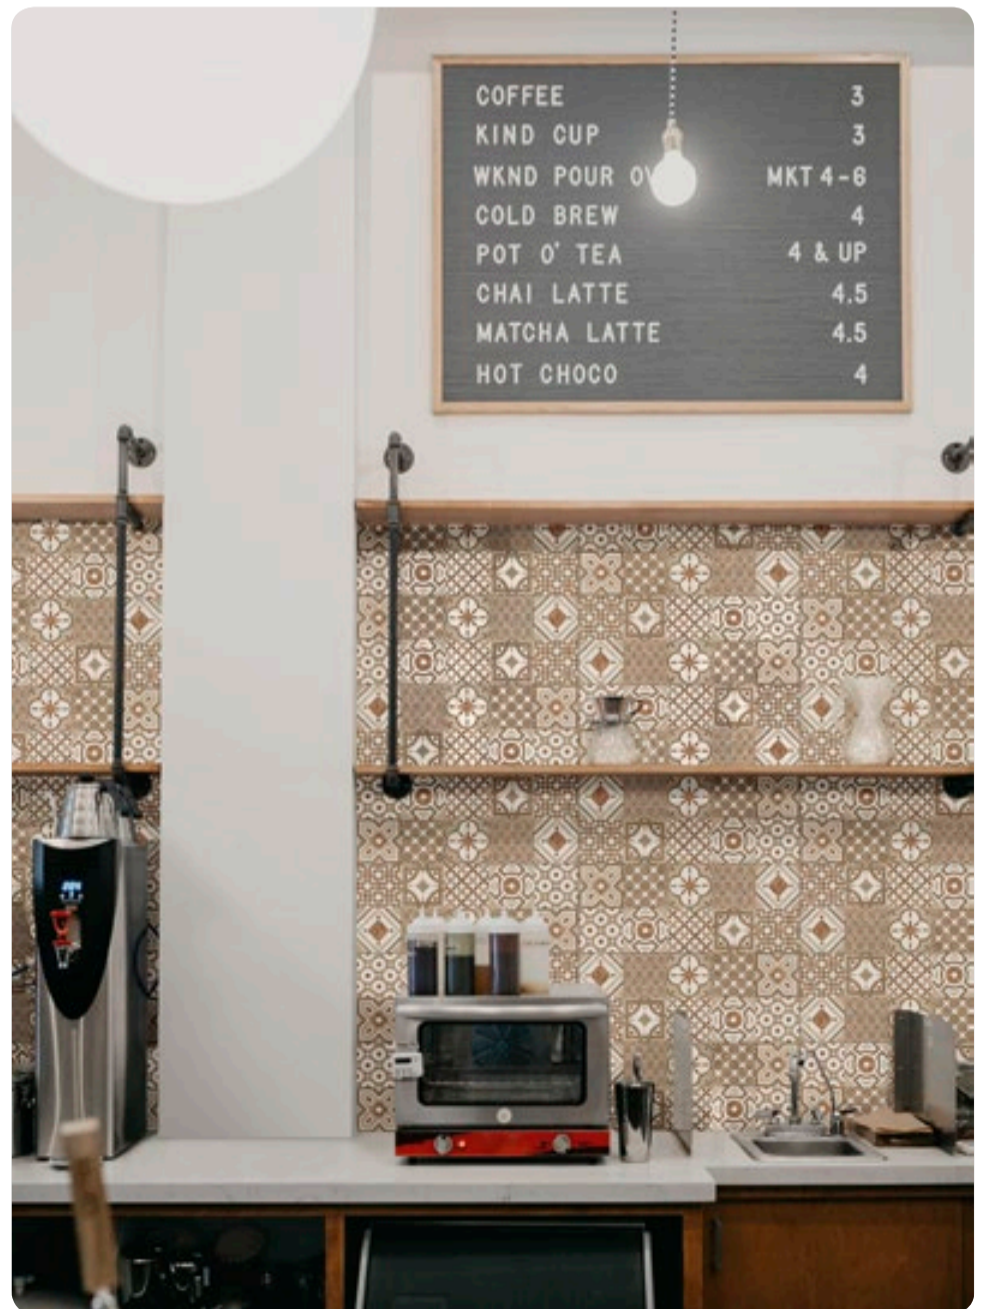

R5HX Decoro Accordi Avorio