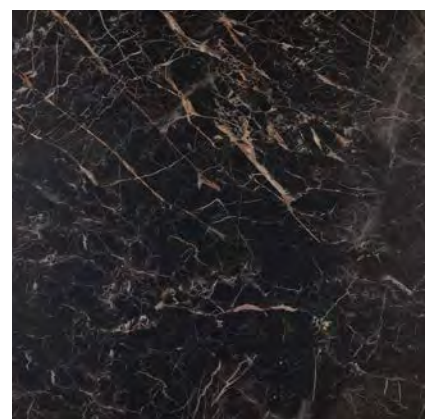

Altissimo **G H F**
 Naturale 21x18,2 Strutt. Silk Lux

Travertino **G H F**
 Naturale 20mm, 7x28, 21x18,2 Strutt. Lux

Statuario **G H F**
 Naturale 20mm, 7x28, 21x18,2 Strutt. Silk Lux

Raffaello **G F**
 Naturale Lux