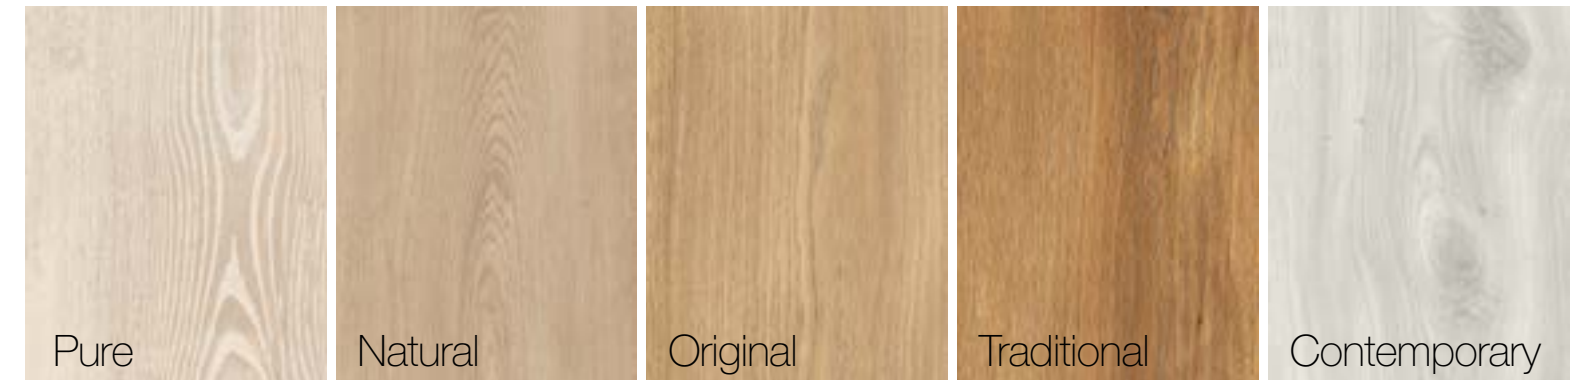

THICKNESS

 6,5 mm
SELF LEVELING

SURFACES

Naturale Rettificato | Natural Rectified
Naturel Rectifié | Natural Rektifiziert
Натуральный Ректифицированный

SIZES

40 x 240
24 x 240
24 x 120
120 x 120

TECH INFO

Imballi | Packages | Emballages | Verpackungen | Упаковка