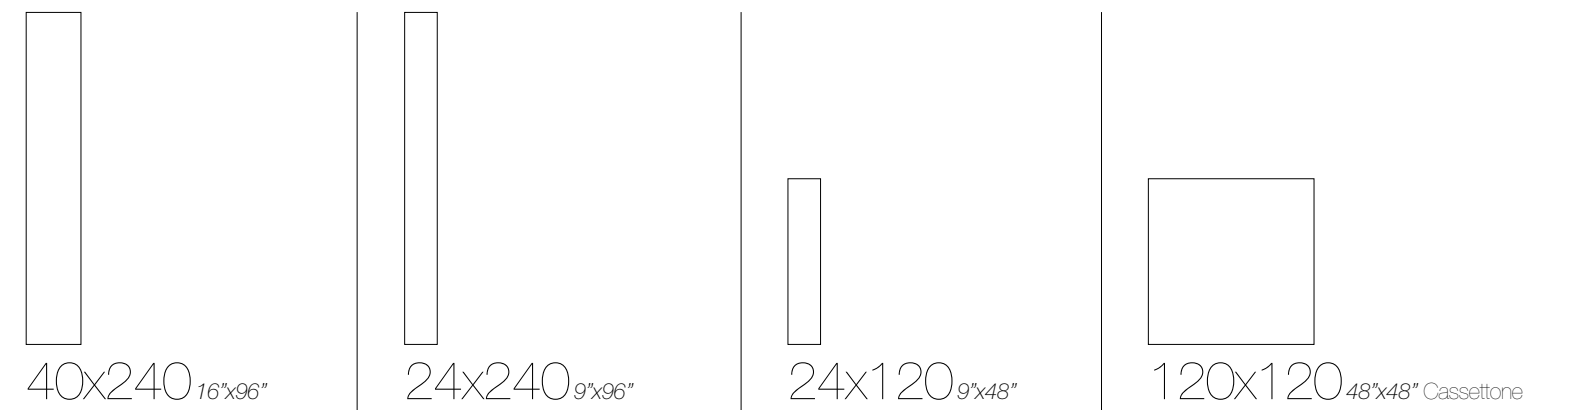

KOMI

Lastre di ceramica in gres porcellanato - Gruppo Bla GL | Porcelain stoneware slabs - Gruppe Bla GL | Dalles en céramique en grès céram - Group Bla GL | Keramikplatten aus Feinsteinzeug - Groupe Bla GL | керамические плиты из керамогранита - группа Bla GL

THICKNESS

6,5 mm
SELF LEVELING

SURFACES

Naturale Rettificato | Natural Rectified
Naturel Rectifié | Natural Rektifiziert
Натуральный Ректифицированный

SIZES

40 x 240
24 x 240
24 x 120
120 x 120

TECH INFO

Imballi | Packages | Emballages | Verpackungen | Упаковка

M² | SQM	pcs. x	m² x	kg x	x	m² x	kg x	m² x pcs.	kg x m²	kg cassa kg box	kg totali total kg	dimensione esterna cassa crate overall dimensions
40x240	1	0,96	14,88	36	34,56	535,68	0,960	15,50	55	590,68	253x94x30,4 cm
24x240	1	0,58	8,93	54	31,32	482,11	0,576	15,50	55	537,11	253x94x30,4 cm
24x120	5	1,44	22,32	36	51,84	803,52	0,290	15,50	-	-	-
120x120 decoro Cassettone	2	2,88	44,64	20	57,60	892,80	1,440	15,50	60	952,80	132x132x53 cm
PZ | PCS											
5x120 battiscopa	7	-	6,30	-	-	-	-	-	-	-	-
33x120x5 gradino lineare M	1	-	7,30	-	-	-	-	-	-	-	-
33x120x5 gradino angolare M	1	-	7,50	-	-	-	-	-	-	-	-