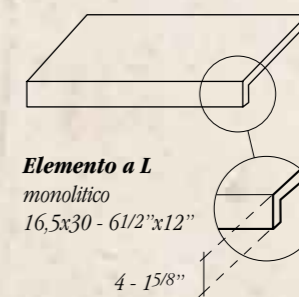

HGT 1

HGT 1 - Galestro F / HGT 1

HGT 10 - Galestro A / HGT 10 - Galestro F / HGT 10

HGT 11

HGT 11 - Galestro A / HGT 11

HGT 6 - Galestro A / HGT 6

HGT 1 - Galestro F / HGT 1

**Pezzi Speciali** Special Pieces • Formteile • Pièces spéciales

**Battiscopa**  
8x30 - 3 1/8"x12"  
Bullnose  
Sockelleiste  
Plinthes

**Gradone Lineare**  
30x33 - 12"x13"  
Step  
Stufe  
Nez de marche

**Gradone Angolare**  
33x33 - 13"x13"  
Corner Step  
Eckstufe  
Nez de marche angulaire

**Elemento a L**  
monolitico  
16,5x30 - 6 1/2"x12"  
4 - 15/8"

RESISTENZA AL GELO	ASSORBIMENTO D'ACQUA	CAMPO D'IMPIEGO CONSIGLIATO	RESISTENZA CHIMICA	RESISTENZA ALLO SCIVOLAMENTO
FROST RESISTANCE	WATER ABSORPTION	RECOMMENDED USE	CHEMICAL RESISTANCE	RESISTANCE TO SLIPPING
FROSTBESTÄNDIGKEIT	WASSERAUFNAHME	ANWENDUNGSBEREICH	BESTÄNDIGKEIT GEGEN CHEMIKALIEN	RUTSCHFESTIGKEIT
RESISTANCE AU GEL	ABSORPTION D'EAU	PIECE D'EMPLOI CONSEILLEE	RESISTANCE CHIMIQUE	FACTEUR DE RÉSISTANCE ANTIGLISSMENT
<b>RESISTANT</b> (ISO 10545.12)	<b>~0,1%</b> (ISO 10545.3)		<b>AA (UNI EN 122)</b> <b>5 (ISO 10545.14)</b>	<b>R 10</b> (DIN 51130)