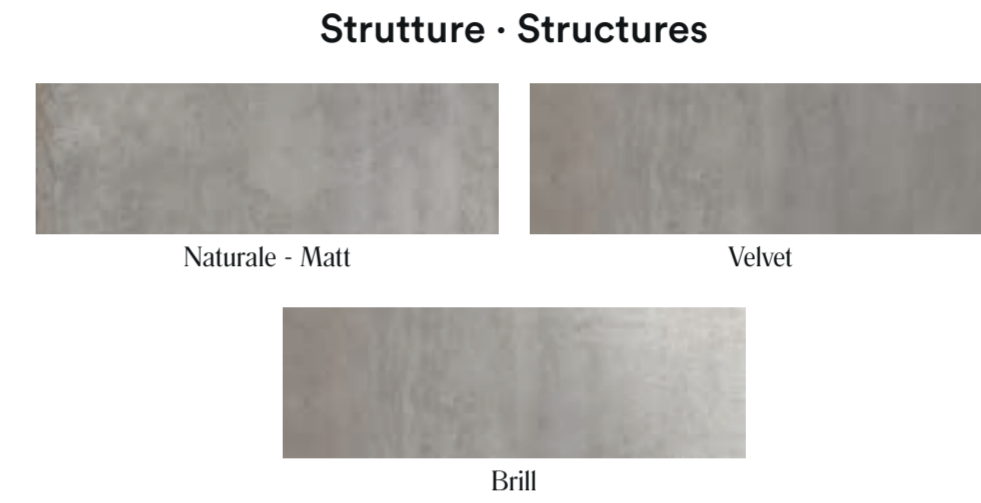

Pezzi Speciali Special Trims Pieces Speciales Sonderstücke Piezas Especiales Специальные Изделия	BATTISCOPA 7x75 (6)		BATTISCOPA 7x60 (6)		Imballi Packing Emballages Verpackungen Embalajes Упаковки	Pezzi Pieces Stck Piezas Штуки	Mq Sq. Mt Qm Mq Кв. м	Kg Kt	Scatole Box Karton Boite Caja Коробки	Mq Sq. Mt Qm Mq Кв. м	Kg Kt	Spessore Thickness Dicke Epaisseur Espesor Толщина	30x60 Rettificato	5	0,90	22,44	48	43,20	1,077,17	10,0		
	MOLK	MOL2	MOL3	MOL5																	MOL6	MOL8
Mineral Black	MOLK	MOL2			75x150 Rettificato	2	2,25	55,82	21	47,25	1.172,12	10,5										
Mineral Bronze	MOLL	MOL3			75x150 Brill Rettificato	2	2,25	55,82	21	47,25	1.172,12	10,5	37,5x37,5 Mosaico	4	0,56	9,00	60	33,75	563,00	10,0		
Mineral Iron	MOLM	MOL5			75x75 Rettificato	2	1,13	26,48	42	47,25	1.112,28	10,0	37,5x37,5 Mosaico Decoro	4	0,56	13,40	60	33,75	803,00	10,0		
Mineral Silver	MOLN	MOL6			75x75 Velvet Rettificato	2	1,13	26,48	42	47,25	1.112,28	10,0	30x30 Mosaico	4	0,36	10,00	80	28,80	826,00	10,0		
Mineral Corten	MOLR	MOL8			75x75 Brill Rettificato	2	1,13	26,48	42	47,25	1.112,28	10,0	7x75 Battiscopa	14	10,5 ml	18,42	-	-	-	10,0		
					60x60 Rettificato	3	1,08	25,50	40	43,20	1.020,00	10,0	7x60 Battiscopa	15	9,0 ml	15,00	-	-	-	10,0		
					60x60 Brill Rettificato	3	1,08	25,50	40	43,20	1.020,00	10,0										

- Gres Fine Porcellanato Colorato in Massa • Colorbody Fine Porcelain Stoneware
- Rettificato Monocalibro • Rectified Monocaliber
- Conforme • According to UNI EN 14411 - G Bla